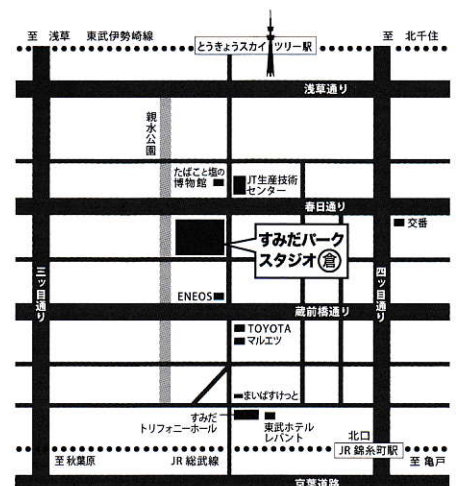

©LUDENS 関連情報

<http://dtludens.jp/>

twitter  @D_T_LUDENS

すみだパークスタジオ倉

〒130-0003 東京都墨田区横川1-1-10

《アクセス》

JR「錦糸町駅」北口より徒歩12分

東京メトロ半蔵門線「錦糸町駅」3番出口より徒歩13分