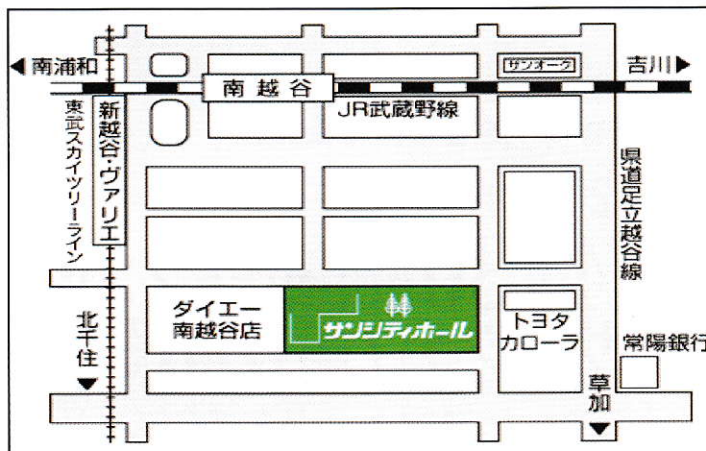

陽春に舞う

第一部

箏曲「縁は周る」

人はみな、様々な縁によって
結ばれている
それは過去から未来まで
時間も記憶も凌駕して、
幾度も繰り返される出逢いには
いつも瑞々しい懐かしさと
いとおしさに満ちている
繰り返し、繰り返し、
ともに生きる喜びと感謝

狂言舞踊

長唄「棒しばり」

ある所の大名は所用あって出かけようと
致します。しかし酒好きの家来がいつも留守
守の間に酒を盗んで飲む事に困って一計を
案じます。

大名は家来の二人を騙して太郎冠者を後
手にしばり、次郎冠者を棒しばりにして「こ
れで酒を飲む事は出来まい」と安心して出
かけます。

しかし、それでもお酒を飲みたい二人は
酒蔵に入って、何とか知恵をしぼり酒盛り
をはじめるといふユーモア溢れる作品です。

第二部

菊の会舞踊選集「陽春に舞う」

菊の会がこれまで上演
し、好評を頂いて参りまし
た様々な「日本のおどり」
の中から、ダイナミックな
曲目や情緒溢れる演目を
揃えて、楽しく見ごたえの
ある舞踊選集を構成しま
した。

心の躍動と活気溢れる
熱い舞台をどうぞご期待
下さい。

【舞踊集団 菊の会プロフィール】

菊の会は、日本の大切な文化財産である日本のおどりが、私達の身近な舞踊芸術である事を願って1972年に畑道代(尾上菊乃里)によって創立。1976年文化庁主催の芸術祭において優秀賞を受賞。これまでに延べ62ヶ国104都市で海外公演を行い、その功績に対し外務大臣より表彰を受ける。また、アカデミー賞特別名誉賞受賞の黒澤明監督作品『夢』で畑道代が振付を担当、菊の会メンバーが出演し世界的に注目を浴びた。2014年公開の映画『蜩の記』では畑道代が舞踊シーンを振付し、菊の会メンバーが出演。2009年から8年間文化庁事業「文化芸術による子供の育成事業」の巡回公演を全国各地で行う。首都圏と京都に23ヶ所の舞踊教室を展開し、2016年には海外初となるペルー共和国に舞踊教室を開校した。

FAX 申し込み書 03-5983-6002

フリガナ	公演日・・・2018年4月30日(月・祝) 時間・・・午後2:00開演 会場・・・サンシティ越谷市民ホール (小ホール)
お名前	
〒 ご住所	
お電話 ( )	
通信欄	<table border="1"> <tr> <td>指定席</td> <td>6,000円</td> <td>枚</td> </tr> <tr> <td rowspan="2">自由席</td> <td>一般 5,000円</td> <td>枚</td> </tr> <tr> <td>学生 1,000円</td> <td>枚</td> </tr> <tr> <td colspan="2">計</td> <td>枚</td> </tr> </table> ※学生の方は当日、学生証のご提示を いただく場合がございます。

【お問い合わせ】

舞踊集団 菊の会 事務局
TEL 03-5983-6001
FAX 03-5983-6002
〒161-0031 東京都新宿区西落合2-21-23

【Confetti (カンフェティ): ポータルサイト】
web予約 <http://confetti-web.com/>
電話予約カンフェティチケットセンター
0120-240-540 (受付時間: 平日 10:00 ~ 18:00)

- ・電車を御利用の方
  JR武蔵野線「南越谷駅」、東武スカイツリーライン「新越谷駅」(地下鉄日比谷線・半蔵門線直通)より徒歩3分
- ・自動車を御利用の方
  東京外環自動車道・草加ICより10分

菊の会