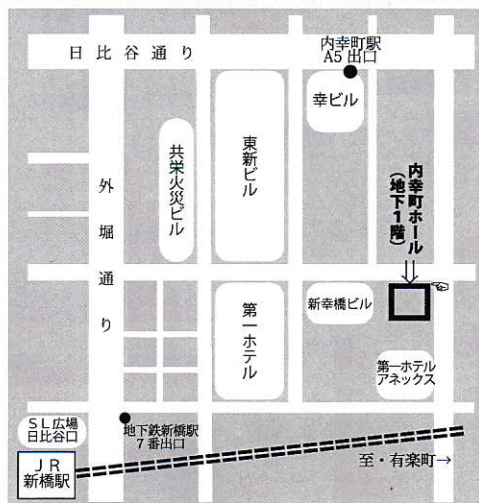

平成30年

10月15日 月曜日

16時30分開演〔16時開場〕
千代田区立 内幸町ホール
〔千代田区内幸町1-5-1〕

宗家藤間流

宗家藤間流 八世宗家
藤間 勘十郎
(特別出演)

長 唄	清 元	東 明	清 元	義 太夫	長 唄	東 明	長 唄	東 明
時 雨	浮 か れ 坊 主	野 狐	青 海	吉 野	越 後	梅	ま か し よ	花 の 心
西 行		禅	波	山	獅子			
藤 間	藤 間	藤 間	藤 間	藤 間 勘 紫 満 里	藤 間 三 千 恵	藤 間 恵 和	藤 間 咲 良	藤 間 綾 弘
勘 舞 十 郎	勘 十 郎 寿	涼 花	紫 恵 嘉	あ か ね				

【要会とは】宗家藤間流で日本舞踊を志す若手の研究の場、発表の場として平成元年に七世宗家(現三世勘祖先生)の元で発足した「要会」を、此度、宗家藤間流の伝統を受け継ぎ、流儀の将来へと繋げていく組織として、八世宗家の御指導の元に再発足致しました。

千代田区立
内幸町ホール

千代田区内幸町 1-5-1

都営三田線：内幸町駅
A5 番出口より

東京外環銀座線：新橋駅
7番出口より

都営浅草線：新橋駅
7番出口より

JR線：新橋駅
日比谷口より