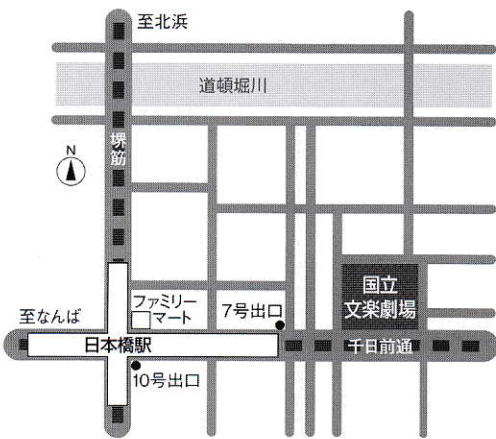

【制作】

(株)藤間オフィス

542-0073 大阪市中央区日本橋 1-12-10

地下鉄(堺筋線・千日前線)『日本橋』駅
近鉄奈良線『近鉄日本橋』駅
いずれも7号出口より徒歩1分

*駐車場はございません、車での御来場はご遠慮下さい。

*御案内しました内容は5月末日現在の情報です。
番組・出演者等に変更が生じた際には何卒御容赦下さい。