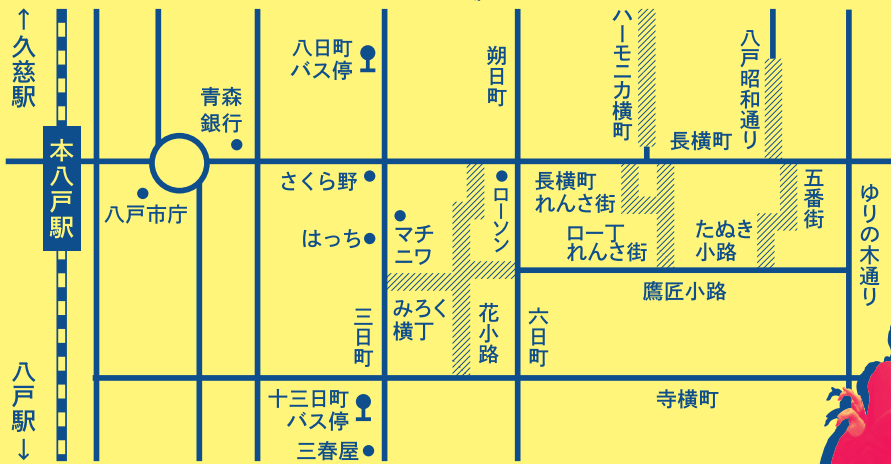

準備編

楽しみ方

チケット(1500円)を購入

チケット購入時にお渡しするプログラムで公演内容をチェック! 観たいアーティストの公演時間を確認したら、当日までワクワク待つ♡

当日編

パフォーマンスを観る

(1公演 15~20分程)

当日、横丁の各公演会場や路上で繰り広げるパフォーマンスをお楽しみください! 出演者へは「愛ある拍手」をお忘れなく!
※会場は全面禁煙です。

販売場所

9月5日(水)より

八戸ポータルミュージアム
はっち1F インフォメーションにて

※詳しい公演内容は、チケット販売時にお渡しするプログラムをご参照ください。

お酒片手に横丁を巡る

公演の間には横丁散策しながらドリンク交換店でお酒を調達♪
路上を回遊するパフォーマーと遭遇するかも?!

全国的にも珍しい「横丁」が会場となるイベントです!

協賛

- 主催・酔っ払いに愛を売行委員会、八戸市(八戸ポータルミュージアムはっち)
後援・NHK青森放送局、RAB青森放送、青森朝日放送株式会社、株式会社青森テレビ、株式会社八戸テレビ放送、めんこいテレビ、デーリー東北新聞社、東奥日報社、株式会社エフエム青森、コミュニティラジオ局BeFM、八戸中心商店街連絡協議会、八戸商工会議所、株式会社まちつくり八戸、公益社団法人八戸観光コンベンション協会
協力・八戸横丁連合協議会
横丁オンリーユースシアターは、八戸横丁仲間 酔っ払いに愛を2018の参加プログラムです。
- カネミヤ食品工業株式会社 南部電機株式会社
中居食品容器株式会社
三井物産株式会社
POWER STATION A7
NORTHERN LIGHTS SHANGRI-La CLUB
ヤフー株式会社
株式会社 類家大学堂薬局
いわとパルコ
メガネの玉屋
三井五銀行
八戸源化工業株式会社
酒食や 山き
proa
Kizuka
SALON de SOPHIENCE
通販販売 なら弥
Bo.Fm