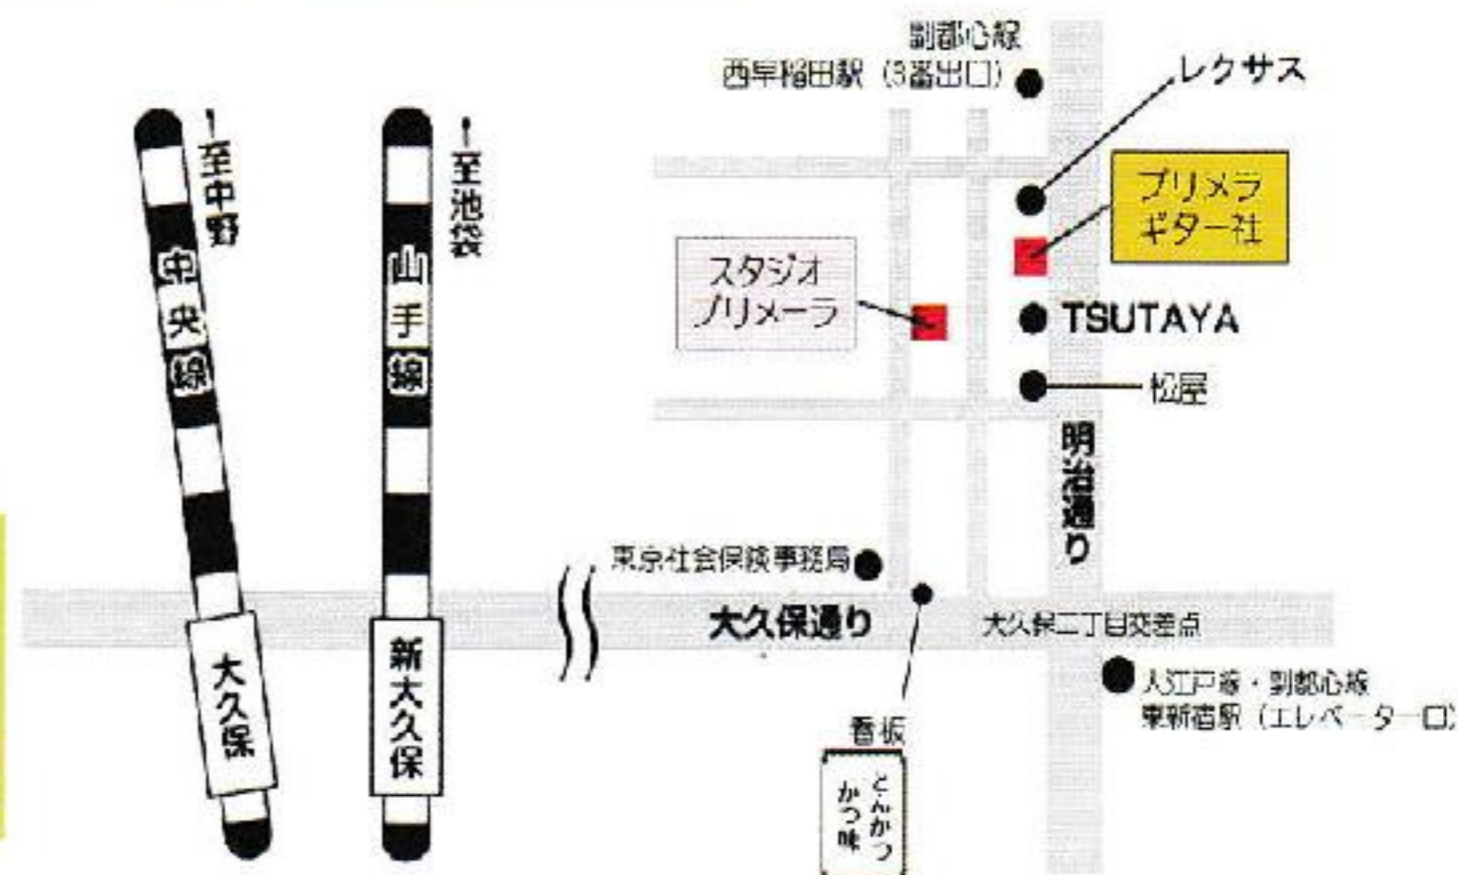

プリメラギター社

〒169-0072 東京都新宿区大久保2-5-19-203 Tel.03-3208-4191 Fax03-3202-6921

primera-chico@navy.plala.or.jp 携帯 primera-chico@docomo.ne.jp 090-8948-3449 吉田正俊