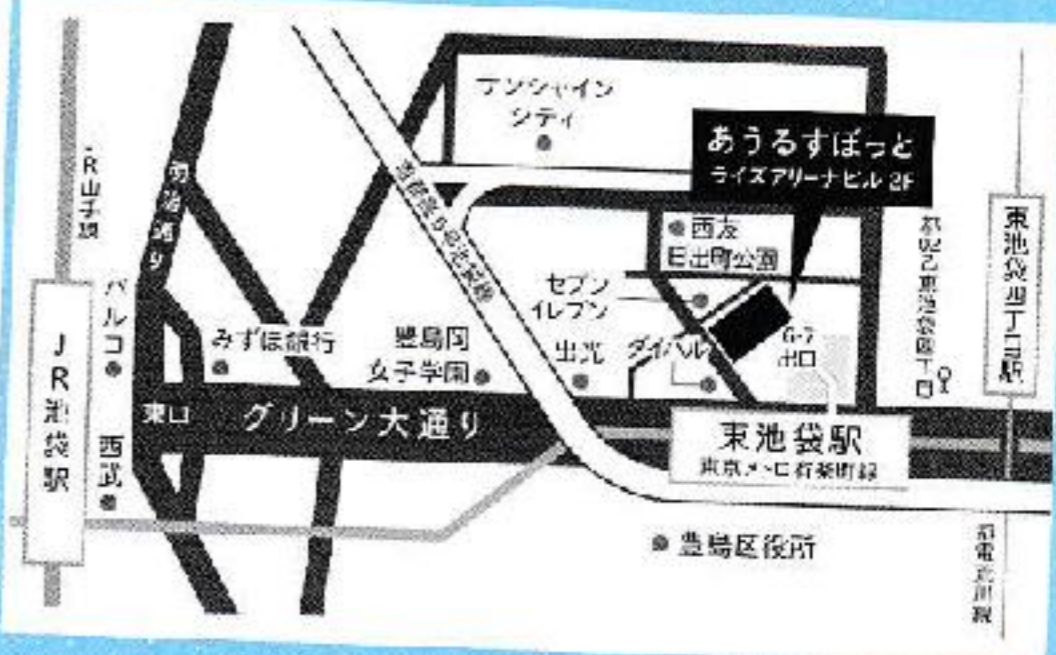

おとな 2,000 円
 中高生 1,000 円
 子ども (3歳~小学生) 500 円

チケット取扱

としまチケットセンター
 (あうるすぽっと3階事務所内)
<https://www.owlspot.jp/> (24時間受付)
 TEL: 03-5391-0516
 (電話・窓口 10:00~19:00、但し休館日 6/25・6/26・7/18 を除く)

チケットぴあ <http://t.pia.jp/>
 Pコード 487-389 TEL: 0570-02-9999

イープラス <http://eplus.jp/>

- *2歳以下無料(0歳から入場可能/保護者のお膝の上は無料・お席が必要な場合は有料)
- *3歳~高校生は当日年齢確認できるもの(保険証、学生証など)が必要です
- *小学生以下の入場は保護者の同伴が必要です

- *車いすでご来場の方: 事前にとしまチケットセンターまでお問合せ・ご予約ください
- *きこえない・きこえづらい方: 赤外線携帯機器による磁器ループ・骨伝導ヘッドホンのご用意があります。数量・座席位置に制約がありますので(owlspotbf@gmail.com)までお問合せ・ご予約ください

会場・お問合せ

あうるすぽっと
 OWLSPOT THEATER

あうるすぽっと (豊島区立舞台芸術交流センター)
 TEL: 03-5391-0751
 〒170-0013 豊島区東池袋 4-5-2 ライズアリーナビル 2階
<https://www.owlspot.jp/>

- 東京メトロ 有楽町線「東池袋駅」6・7出口より直結
- JR 他各線「池袋駅」(東口)より徒歩10分
- 都電荒川線「東池袋四丁目駅」より徒歩2分
- 都営バス「東池袋四丁目」停留所から徒歩3分