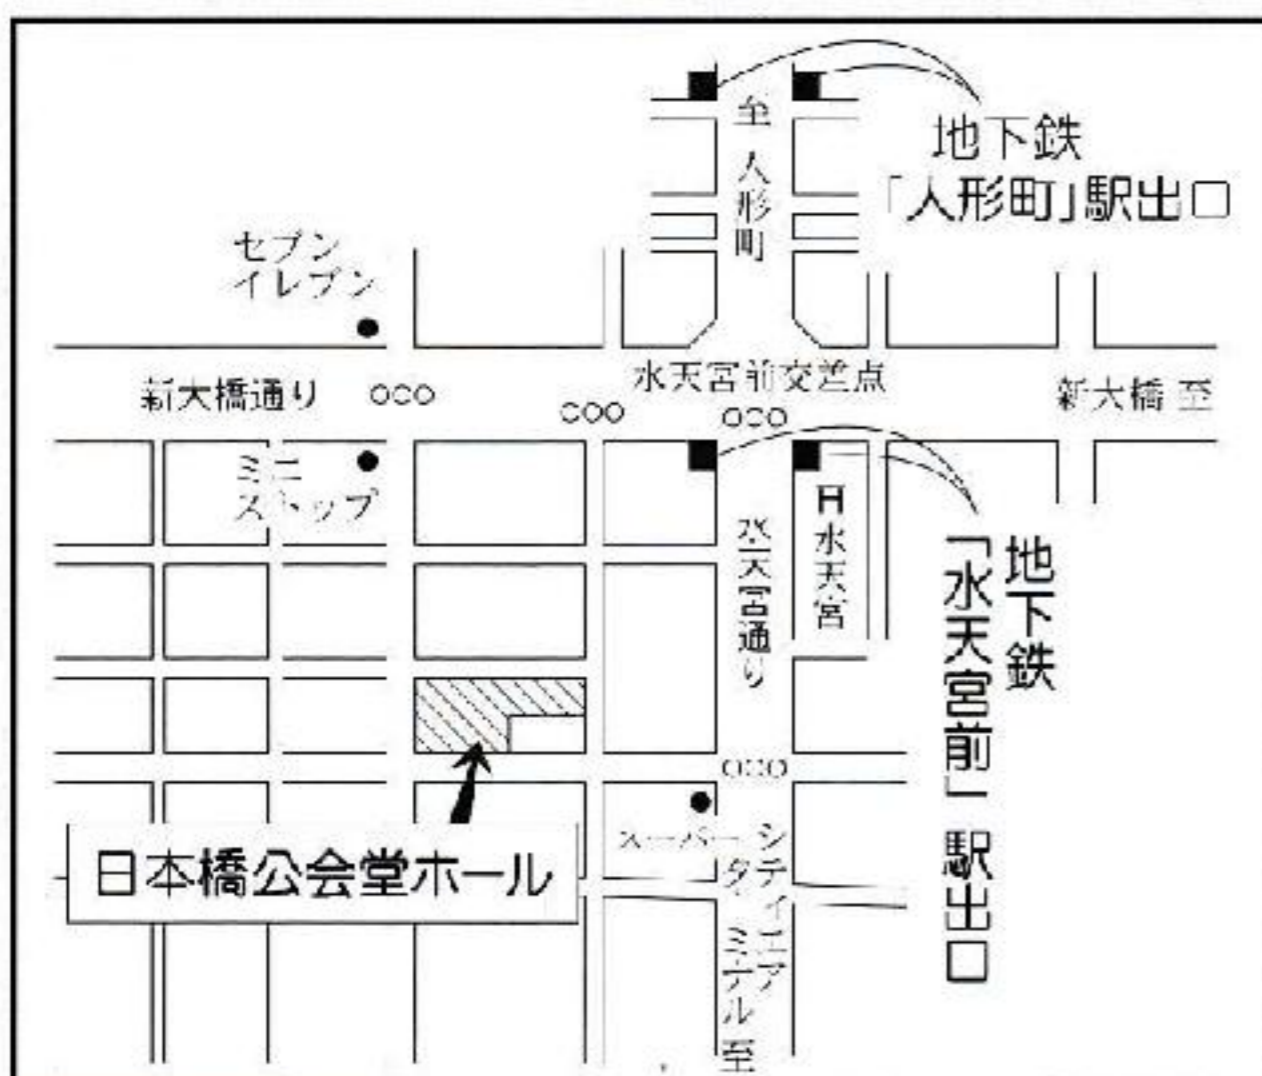

申込(問合せ)先

〒104-0041 中央区新富1丁目13番24号 新富分庁舎内
中央区文化・国際交流振興協会 ☎03(3297)0251

演 目

◆木遣り		江戸消防記念会第一区 有志
◆講 話	「中央区西郷隆盛こぼれ話 ～西郷どんと龍馬の妻・お龍～」	伊 東 成 郎
◆演 奏	清元 菊 輔 社中 長唄 鳥羽屋 里 夕 社中	「舌出し三番叟」
◆舞 踊	荻江 「松 竹 梅」	松 花 柳 壽 應 竹 尾 上 墨 雪 梅 橋 芳 慧 演 奏 荻 江 露 喬 社中
◆舞 踊	「新ばし夏を舞う」	東京新橋組合
◆演 奏	常磐津 「蜘蛛の糸(上)」	常磐津 英 寿 社中
◆落 語	「高砂や」	三遊亭 兼 好
◆舞 踊	長唄 「勝三郎 連獅子」	親獅子 尾 上 菊之丞 仔獅子 花 柳 壽 輔 演 奏 杵 屋 利 光 社中

囃 子 堅 田 新十郎 社中
司 会 葛 西 聖 司
鳥羽屋 里 夕

監 修 花 柳 壽 應
常磐津 英 寿
企画・制作 中央区古典芸能の会

「日本橋劇場」案内図

交 通

東京メトロ
 半蔵門線「水天宮前」駅 6番出口 徒歩2分
 日比谷線「人形町」駅 A2出口 徒歩5分
 東西線「茅場町」駅 4-a出口 徒歩10分
 都営地下鉄
 浅草線「人形町」駅 A3出口 徒歩7分