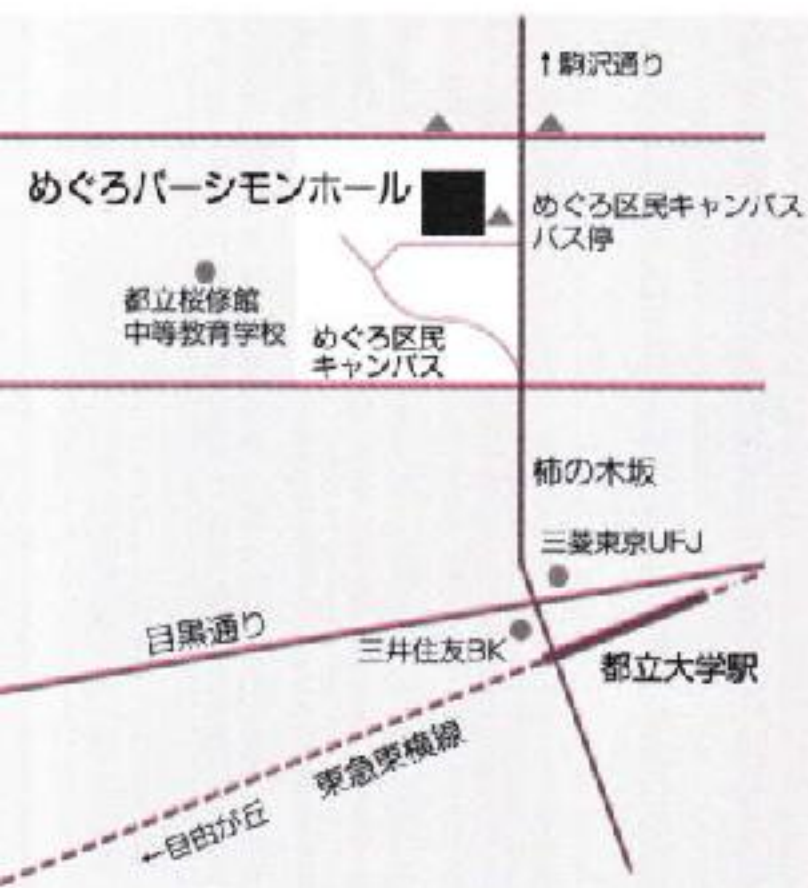

グラフィック：wa-bi

制作：稲毛明子

堀内充バレエプロジェクト

*

協力：ジャパンフェスティバルバレエ団

大阪芸術大学 / 玉川大学芸術学部 / バレエスタジオHORIUCHI

写真はいずれも昨年のものです。

2018.5.25 [金] 18:30開演 (18:00開場)