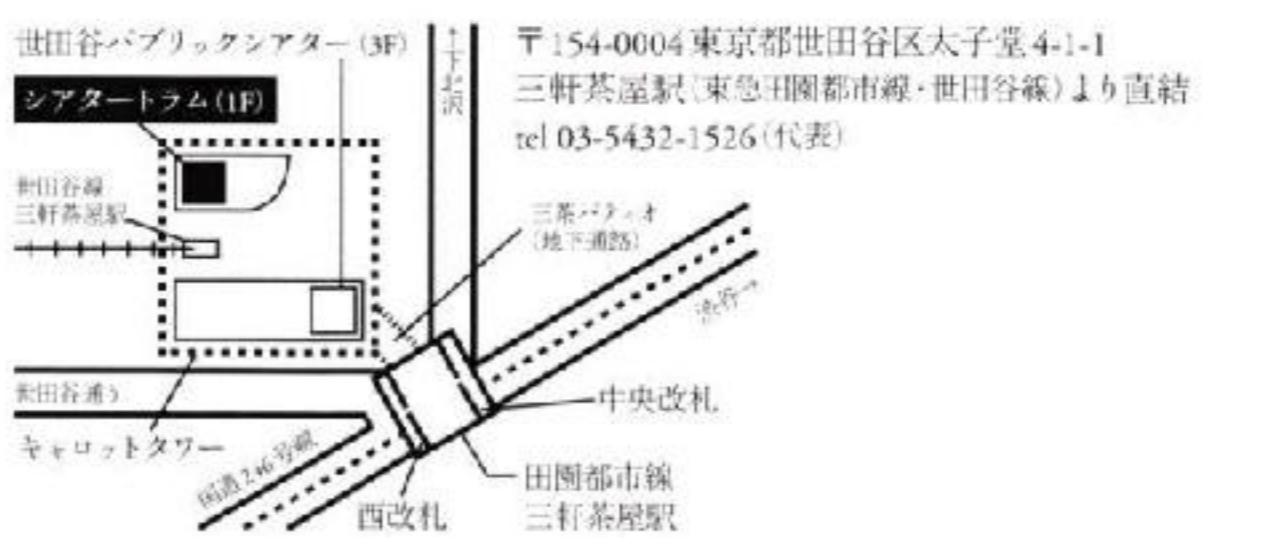

衣装=中村実樹 | 舞台監督=黒田隆行 | 照明=高田政義 | 音響=福岡功訓 | 映像演出=永岡裕康、清水要 | 宣伝美術撮影=佐藤克秋 | 宣伝美術=三木俊一 | 広報=森下花紀 | 制作=堀内求、天野悠二 (GRINDER-MAN)、株式会社イッカク
主催=GRINDER-MAN | 提携=公益財団法人せたがや文化財団、世田谷パブリックシアター | 後援=世田谷区
協力=株式会社ストロベリーメディアアーツ、株式会社ダブリューアール、株式会社アレビマンユニオン、ノーヴァスアタリス、株式会社Fly sound、文京図書室、株式会社ボール、株式会社RYU
助成=アーツカウンシル東京(公益財団法人東京都歴史文化財団)、芸術文化振興基金
お問合せ=イッカク hello@grinder-man.com 03-5761-4655

チケット (税込) [整理番号付自由席]

- 一般前売 4,800円
- 一般当日 5,800円
- 劇場友の会・せたがやアーツカード*1 4,500円(前売のみ取扱)
- TPAM参加登録者特典*2 4,500円

チケット取扱

LivePocket
(電子チケットサービス | クレジットカード・コンビニ払い・キャリア決済)
<https://t.livepocket.jp/e/seesaw>

世田谷パブリックシアターチケットセンター
03-5432-1515 (電話・窓口 / 10:00~19:00 年末年始を除く)

世田谷パブリックシアターオンラインチケット (24時間受付・要事前登録)
<http://setagaya-pt.jp/> (PC) <http://setagaya-pt.jp/m/> (携帯)

- *1 せたがやアーツカード(世田谷区在住の方対象) | 詳細・お申込みは世田谷パブリックシアターチケットセンターまたは www.setagaya-pt.jp へ。(要事前登録)
- *2 本公演はTPAMフリンジに参加しています。TPAM | www.tpam.or.jp

[車いすスペースのご案内] (定員有・要予約) | 料金=一般料金より10%割引(付添者は1名まで無料) / 申込=世田谷パブリックシアターチケットセンター03-5432-1515(ご利用希望日の前日19:00まで)
[託児サービスのご案内] (定員有・要予約) | 料金=2,000円 / 対象=生後6ヶ月以上9歳未満(障害のあるお子様についてはご相談ください) / 申込=世田谷パブリックシアター 03-5432-1526(ご利用希望日の3日前正午まで)

see.grinder-man.com