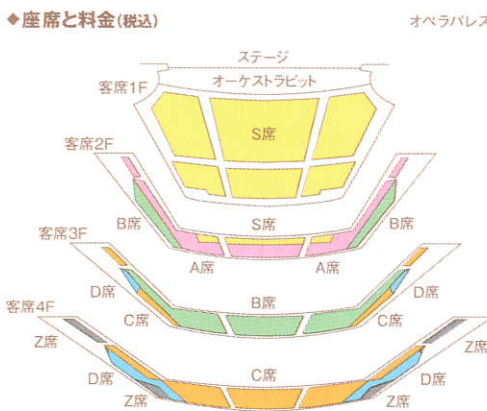

クリスマスは幸せいっぱいの『シンデレラ』！
夢のように美しいシーンの数々を豪華なバレエでご堪能ください。

『シンデレラ』は新国立劇場バレエ団のクリスマス・シーズンの公演として皆様に愛されている作品です。英国ロイヤルバレエ版のアシュトン振付による華やかで格調高いこの作品は、世界中の数多くのバレエ団によって上演されています。プロコフィエフの『シンデレラ』の音楽は、色鮮やかで抒情的なメロディーとリズム感にあふれ、本作の大きな魅力です。豊かな四季を奏でる音楽に合わせて踊る春夏秋冬の妖精たち、時計が12時を打つと同時にシンデレラの魔法がとける瞬間の驚くような仕掛け、それに意地悪な姉妹が見せる愉快なマイムの数々に彩られた物語は、幸せいっぱいのクリスマス・シーズンに相応しいバレエ作品です。

【シンデレラ】

【王子】

役名	12/17(土) 14:00	12/18(日) 14:00	12/19(月) 13:00	12/23(金祝) 13:00	12/23(金祝) 18:00	12/24(土) 14:00	25(日) 14:00
シンデレラ	小野 絢子	米沢 唯	長田 佳世	米沢 唯	小野 絢子	紫山 紗帆	池田 理沙子
王子	福岡 雄大	井澤 駿	菅野 英男	井澤 駿	福岡 雄大	渡邊 峻都	奥村 康祐

義理のお姉さんたちは、シンデレラを召使のように扱っています。優しいシンデレラは仙女の魔法で美しく変身、宮殿の舞踏会で王子様と恋に落ちます。12時の鐘が鳴ると魔法がとけてみすばらしい姿に戻ってしまうので、シンデレラは慌てて宮殿を飛び出します。果たして王子はシンデレラを探し出すことができるのでしょうか？

【キャラクター紹介】

シンデレラ
Cinderellaは灰かぶりという意味を含む。カマドの傍で灰をみだったシンデレラが、仙女の魔法の杖の一振りで美しく変身。彼女が舞踏会に登場する場面はハイライトのひとつ。夢見ているかのようにボワンドで階段を降りるシーンは必見。

意地悪なお姉さんたち
アシュトン振付の『シンデレラ』は英国振付家による初めての全幕バレエ。意地悪な義理の姉たちは男性ダンサーが演じる。1948年初演時は偉大なキャラクター・ダンサーでもあったアシュトン自身が踊った。英国のマイムの流れを組み、男性が演じることで滑稽で憎めない役となっている。

仙女・四季の精
童話やアニメの魔法使いのおばあさんは、このバレエでは美しい仙女の姿で現れる。春の精は新鮮な光で新しい生命力に満ち溢れ、夏の精は暑く汗かくて夢見から、秋の精では風が吹きすさび、冬の精は氷のように冷たいきらめきを放つ。これらのソは技術的に難しいが四季それぞれの感覚や雰囲気表現している。

かぼちゃの馬車
大きなかぼちゃが、魔法の杖で光り輝く四輪馬車に変わる場面は息を呑むように美しいシーン。かぼちゃが馬車に変わるのには原作者ペローの発明。17世紀終わりの馬車の車体の底はかぼちゃのように丸かった。

舞台写真：瀬戸 秀美、鹿嶋 隆司

【全国公演】
オーバード・ホール：2017年1月8日(日) 14:00開演 TEL:076-445-5610 主催：公益財団法人 富山市民文化事業団、富山市
滋賀県立芸術劇場びわ湖ホール：2017年1月14日(土) 14:00開演 TEL:077-523-7136 主催：滋賀県、公益財団法人びわ湖ホール