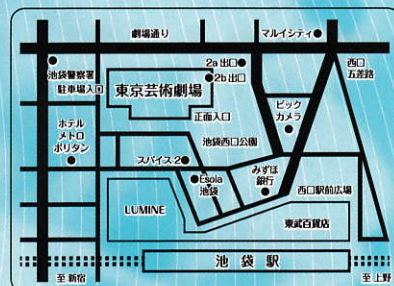

アキコ・カンダ ダンスカンパニー公演

愛の セレナーデ

【出演者】

〈アキコ・カンダ ダンスカンパニー〉

森 比呂美
小川 玲子
粕谷 理恵
田口恵理子
重野美和子
鈴木富美子
米田 香
岩田 有記
田口裕理子
刀祢有里奈
岩崎 由美

【スタッフ】

構成・振付 市川 紅美
振付 アキコ・カンダ
照明 森熊 惇
音響 是安 房雄
衣裳製作 小川 義子
舞台監督 鈴木 孝宏

主 催

アキコ・カンダ ダンスカンパニー

2016年5月

14日 土 開演 18:00

15日 日 開演 12:00
開演 16:00

※開場時間は各々30分前です。

前売開始 3月13日 日

料 金 5,400 円
(全席指定)

チケットご予約

アキコ・カンダ モダンダンススタジオ
048-645-6551

東京芸術劇場 ボックスオフィス

0570-010-296

[休館日を除く10~19時]

<http://www.geigeki.jp/t/> [PC]
<http://www.geigeki.jp/i/t/> [携帯]

東京芸術劇場1階アトリウム内のイン
フォメーション/ボックスオフィスにて
窓口販売あり。

東京芸術劇場 シアターイースト

03-5391-2111(代)