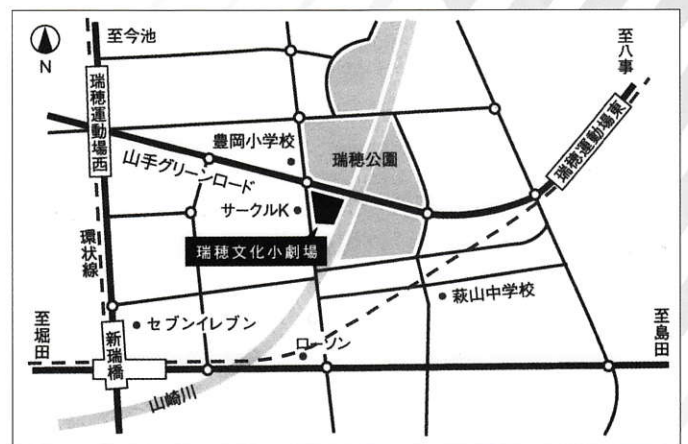

..... 休憩

交通案内 [地下鉄] 桜通線「瑞穂運動場西」下車、2番出口より徒歩8分
名城線「瑞穂運動場東」下車、3番出口より徒歩8分
名城線・桜通線「新瑞穂」下車、3番出口より徒歩8分
[市バス] 「瑞穂図書館(瑞穂文化小劇場)」下車、徒歩すぐ