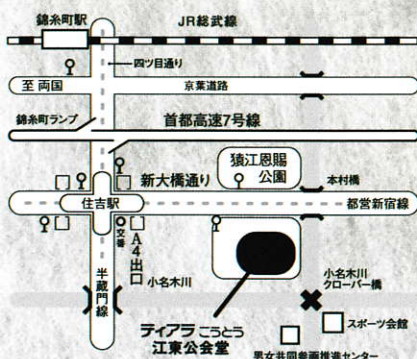

2015  
舞踊作家協会  
連続公演  
No.185

舞踊作家協会連続公演  
No.185

2015年度テーマ：私と本

—これは伝統から未来へと続く  
白い道の楽—

ただ在りて 白道の章

邦舞 花柳面 × 洋舞 萩谷京子 × 楽琵琶 塩高和之

2016年  
3月3日(木)  
開演 18:30  
(開場18:00)  
ティアラこうとう小ホール

全席自由  
友の会 2,700円  
一般 3,000円

主催 舞踊作家協会  
共催 公益財団法人江東区文化コミュニティ財団  
ティアラこうとう

ティアラ こうとう

〒135-0002 東京都江東区住吉2-28-30  
TEL03-3635-5500 FAX03-3635-5547  
□東京メトロ半蔵門線、都営新宿線  
「住吉」駅A4出口から徒歩4分  
□都バス  
(東22) 錦糸町～東陽町(東京駅北口)  
「住吉駅前」下車徒歩5分  
(錦11) 錦糸町～築地駅  
「住吉駅前」下車徒歩5分  
(錦28甲) 錦糸町～東大島駅  
「江東公会堂前」下車徒歩1分  
※駐車場は収容台数に限りがありますので他の交通機関をご利用ください。