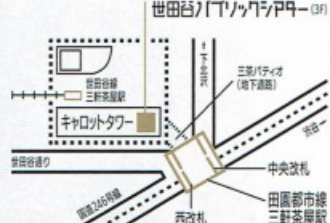

2016年
2月4日(木) ~ 7日(日)

開演時間
15:00~
19:30~
開場は開演の30分前より

料金
S席 (1F・2F 全席指定)
前売 4,500円 当日 5,000円
世田谷パブリックシアター友の会: 4,300円
せたがやアーツカード (世田谷区民対象): 4,400円
(S席前売のみ世田谷パブリックシアターチケットセンター
またはオンラインチケットにて取扱(要事前登録))

A席 (3F 整理番号付自由席)
前売 3,000円 当日 3,500円
開演30分前より整理番号順でのご入場となります

磨赤兒

Maro Akaji

チケット発売日
2015年12月14日

1. チケット販売窓口
2. 大駱駝艦
     0422-21-4984
     <http://www.dairakudakan.com>
   - 世田谷パブリックシアターチケットセンター
     03-5432-1515 (10時~19時)
   - 世田谷パブリックシアターオンラインチケット (要事前登録)
     <http://setagaya-pt.jp/> (PC)
     <http://setagaya-pt.jp/m/> (携帯)
   - チケットぴあ (Pコード: 447-679)
     <http://pia.jp/t/> (PC/携帯/スマートフォン共通)
     (セブンイレブン、サークルK・サンクス、チケットぴあ店舗)
   - イープラス
     <http://eplus.jp> (PC&携帯)

託児サービス (定員あり・要予約)
対象: 生後6ヶ月以上9歳未満
(障害のあるお子様についてはご相談ください)
料金: 2,000円 (1名につき)
申込: 世田谷パブリックシアター
03-5432-1526 (ご利用希望日の3日前の正午まで)

車椅子スペースのご案内 (定員あり・要予約)
料金: S席の10%割引・付添者は1名まで無料
申込: 世田谷パブリックシアターチケットセンター
03-5432-1515 (ご希望日の前日19時まで)

主催: キャメルアーツ株式会社
提携: 公益財団法人せたがや文化財団
世田谷パブリックシアター
後援: 世田谷区
制作協力: 大駱駝艦
宣伝協力: 株式会社ポスター・ハリスカンパニー
協力: 株式会社アイネット

助成: 文化庁文化芸術振興補助金
(トッパレの舞台芸術創造事業)

大駱駝艦
天賦典式
Dairakudakan Temptenshiki

ダンス
CRAZY CAMEL
ヤメ丸

演出: 坂井・埜原
Artistic direction: Chomography Co.
振付: 埜原: 村松卓矢
Music: Yuki Takano
監修: 田村一行
Cast: 松田篤史
塩谷智司
奥山ぼらば
湯山丈一郎
若羽華平
小田直哉
金能弘
宮本正也
柏村さくら
高桑晶子
我妻恵美子
高桑晶子
鈴木奈緒美
科文穂
伊藤おらん
齋門由奈
齋藤 新

〒154-0004 東京都世田谷区太子堂4-1-1
キャロットタワー3F 03-5432-1526
東急田園都市線三軒茶屋駅(渋谷駅より2駅・5分)より地下通路にて直結
世田谷線三軒茶屋駅となり

世田谷パブリックシアター