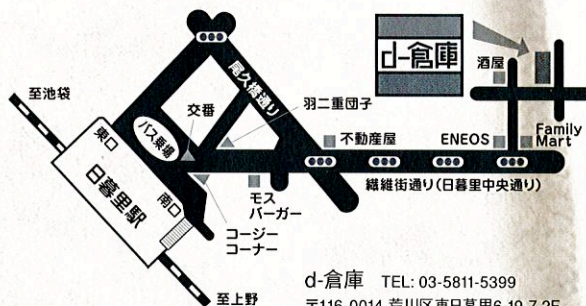

お申込み・お問合せ

Dance in Deed!
TEL & FAX: 03-3227-0279 E-mail: danceindeed@gmail.com
※お申し込みの際は、
【お名前(フリガナ)・日時・枚数(一般・学生)・電話番号・E-mail・チケット送付先住所】を
お知らせください。返信をもちまして、お申込みの確認と代金振込先をお知らせします。

d-倉庫 TEL: 03-5811-5399
〒116-0014 荒川区東日暮里6-19-7-2F
【アクセス】日暮里駅下車 南口徒歩7分
山手線、京浜東北線、常磐線、京成線、日暮里-舎人ライナー

上原尚美 (うえはら なおみ)

1959年埼玉県出身
舞踊家族に生まれる
現代舞踊に燃えた青春時代を過ごす
その後、酒とたばこを愛し
自分を見失いながらも
時々片隅で人知れず
舞踊活動に勤しむ
現在もあつちにならふら
こつちにふらふらと
自分を定めず進行中