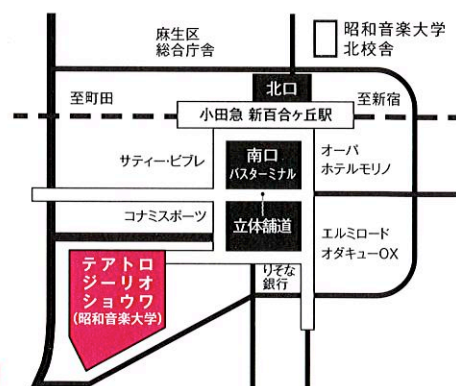

「しんゆり・芸術のまちづくり」フォーラム

胡桃(くるみ)バレエスタジオ

The 13th Performance

2012年7月27日(金) 15:45開場 16:30開演

テアトロ ジーリオ ショウワ (昭和音楽大学 小田急線 新百合ヶ丘南口)

〈プログラム〉

第1部: バレエコンサートⅠ デフィレ/パ・ド・トロワ(白鳥の湖より)/佐多達枝 作品他

第2部: バレエコンサートⅡ デイヴェルティメント/カーニバル/グラン・パ・ド・ドゥ(ドン・キホーテより)他

チケット申込み方法 全席指定

A席 ¥1,000 (1F・2Fセンター)

B席 ¥ 500 (2FサイドR.L列)

●TEL/FAX 044-989-5439

●Eメール k_u_r_u_run@jcom.home.ne.jp

●マイタウンチケットセンター 9:00~21:00

窓口販売のみ 新百合マプレ1F 写真工房「彩」内

問合せ 044-954-9990 マイタウン 10:00~18:00(平日のみ)