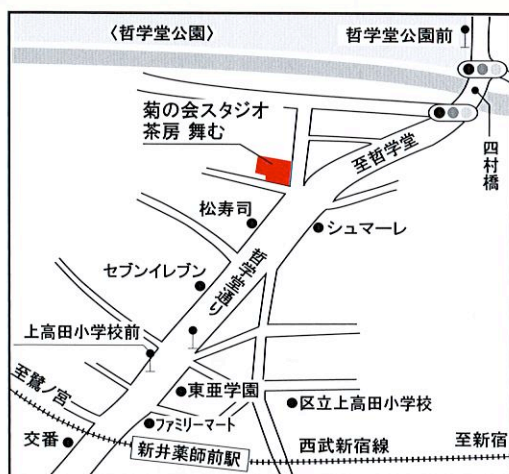

【お問い合わせ】

TEL03-5983-6001

FAX03-5983-6002

〒161-0031

新宿区西落合2-21-23

舞踊集団 菊の会

<http://www.kikunokai.co.jp/>

■会場の席数にかぎりがございますので、お早めにお申し込み下さい。
当日満席となり次第、締め切らせて頂きます。尚、やむを得ず演目を変更することがありますのでご了承下さいませ。

【菊の会スタジオへのアクセス】

●西武新宿線「新井薬師前」駅下車北口から徒歩約7分

●バスを御利用の場合
中野駅 サンプラザ前より「江古田行き」
「上高田小学校前」下車 徒歩約5分

茶房 舞む

皆様のお越しをお待ちしております。

●コーヒー・紅茶 ¥470~
●甘味 ¥600~
●軽食 ¥700~ 他

呉服の展示・販売

こだわりの一品から洗える着物、驚きのお値打ち品まで
お好みのお着物アラカルト