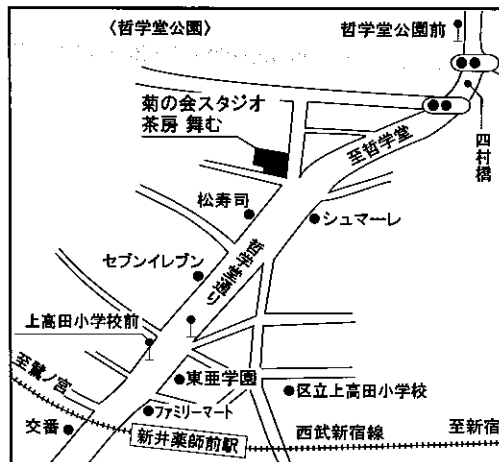

●西武新宿線「新井薬師前」駅下車北口
 から徒歩約7分

●バスを御利用の場合
 中野駅 サンプラザ前より「江古田行き」
 「上高田小学校前」下車 徒歩約5分

<http://www.kikunokai.co.jp/>

■会場の席数にかぎりがございますので、お早めにお申し込み下さい。
 当日満席となり次第、締め切らせて頂きます。尚、やむを得ず演目
 変更することがありますのでご了承下さいませ。

呉服の展示・販売