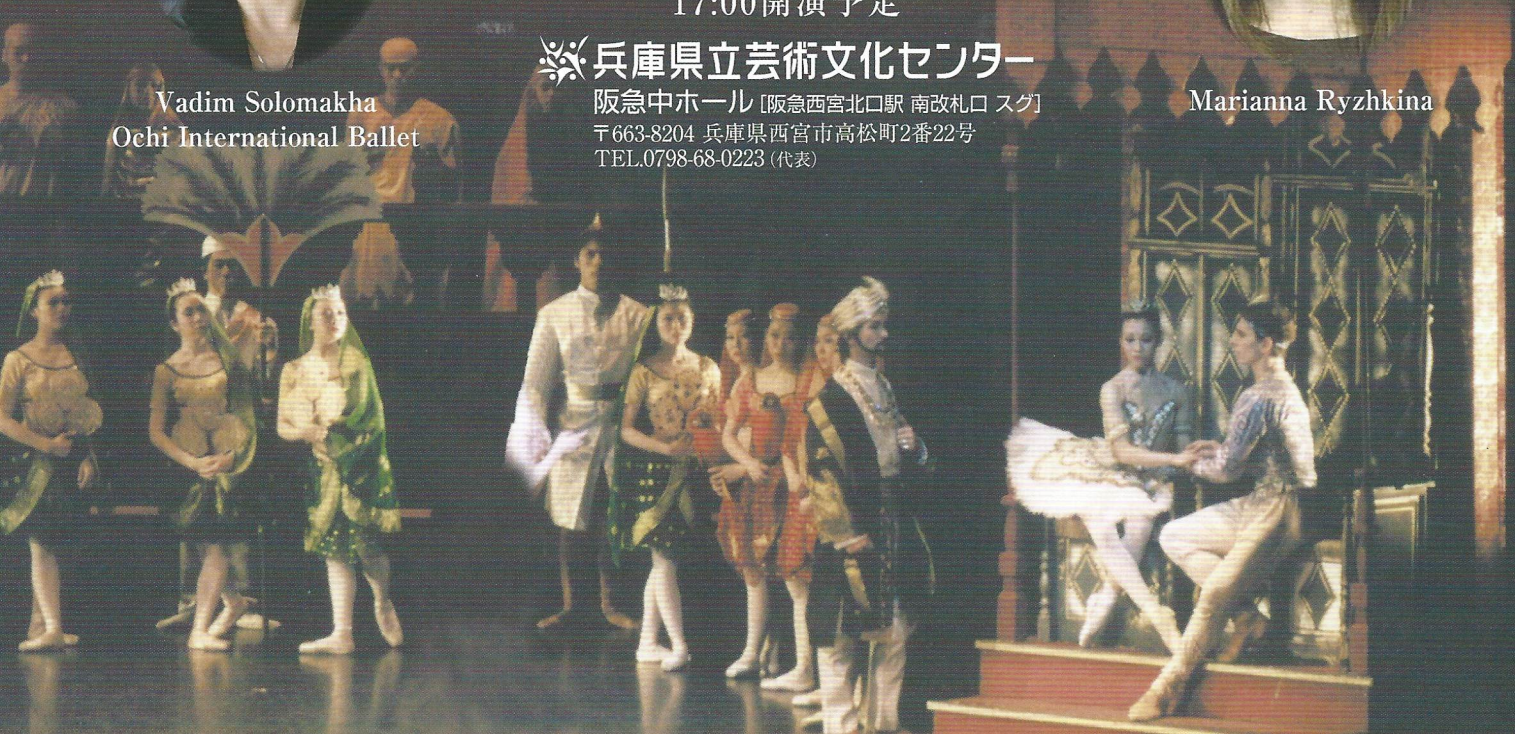

馬場美智子バレエ団  
BABA MICHIKO BALLET

Vadim Solomakha  
Ochi International Ballet

Marianna Ryzhkina

2014  
11 | 24 月・祝

17:00開演予定

兵庫県立芸術文化センター  
阪急中ホール [阪急西宮北口駅 南改札口 スグ]  
〒663-8204 兵庫県西宮市高松町2番22号  
TEL.0798-68-0223 (代表)