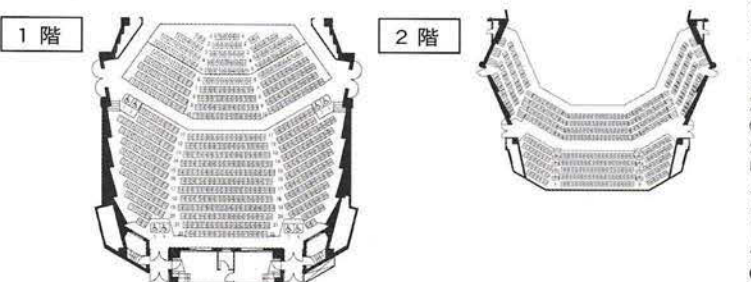

◆座席

《お知らせ》●ご予約・ご購入いただいたチケットのキャンセル・変更はできません。●車椅子席はアルフォーレのみのお取扱いとなります。●4歳未満のお子様は1人1枚チケットをお求めください。膝上鑑賞はできません。●託児室をご利用の場合は、公演の2週間前までにアルフォーレにお申込みください。なお、定員になり次第、締め切らせていただきます。(生後6か月以上~未就学児対象・200円)●都合により、公演内容の一部(出演者等)を変更する場合もございますのでご了承ください。●開演時間に遅れますと入場をお待ちいただいたり、ご購入の席に着席できない場合があります。時間に余裕を持ってお越しください。●チケットの団体(20名様以上)予約も受け付けます。詳しくはお問い合わせください。●本公演は録音音源で演奏されます。

◆チケット取り扱い

柏崎市文化会館アルフォーレ
柏崎市産業文化会館
わたじん楽器ララフィ
西山ふるさと館
刈羽村ラピカ
セブン-イレブン (セブンコード 030-166)