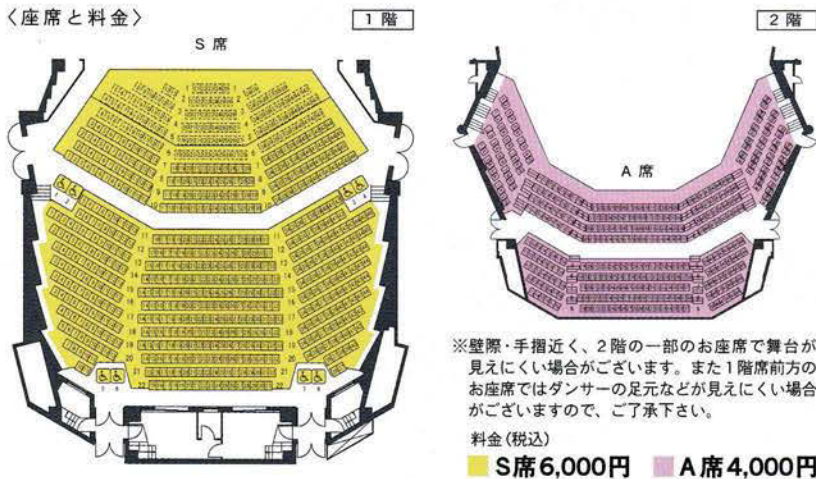

アルフォーレ賛助会員優先発売：2013年12月5日（木）9：00～
一般発売：2013年12月7日（土）9：00～

<出演>

長田 佳世

奥村 康祐

<座席と料金>

<プレイガイド>

柏崎市文化会館アルフォーレ、柏崎市産業文化会館、わたじん楽器ララフィ、西山ふるさと館、刈羽村ラピカ、セブン-イレブン（セブンコード 026-423）

賛助会員（個人・法人）随時募集中！