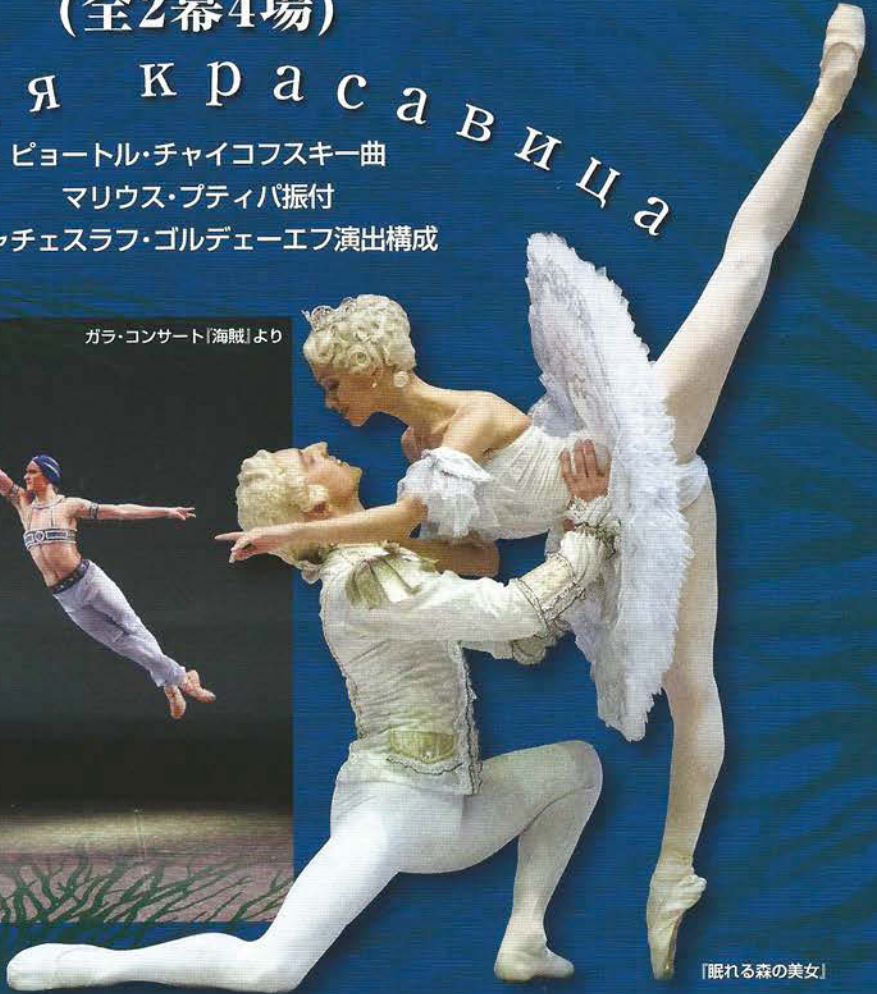

ビャチェスラフ・ゴルデューエフ芸術監督
モスクワ国立ロシアバレエ団来日公演

～日本の子ども達との共演～

眠れる森の美女

(全2幕4場)

Спящая красавица

ピョートル・チャイコフスキー曲
マリウス・プティパ振付
ビャチェスラフ・ゴルデューエフ演出構成

ガラ・コンサート「ワルブルギスの夜」より

ガラ・コンサート「海賊」より

ガラ・コンサート「ラ・シルフィード」より

「眠れる森の美女」

2014年 **7月11日** 金 夜の部 17:30開場、18:30開演 「眠れる森の美女」

2014年 **7月12日** 土 昼の部 12:30開場、13:30開演 「眠れる森の美女」

夜の部 17:45開場、18:30開演 ガラ・コンサート

たましんRISURU(立川市市民会館)大ホール

チケット料金 SS席 7,000円 S席 5,000円 A席 3,000円 B席 2,000円 (全席指定)