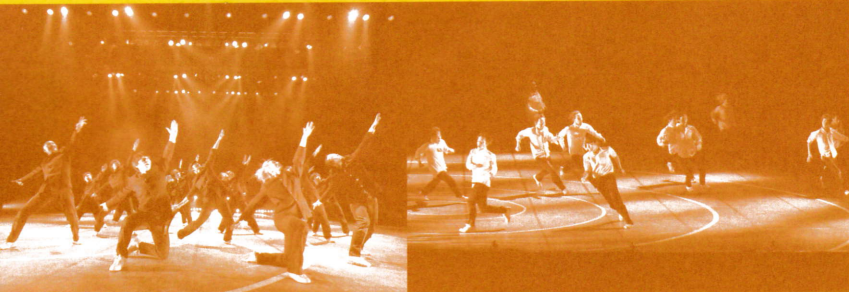

さいたま! 2014年5月! サンフラワームーブメント発動!!

さいたまの地平線に煌めく コンテンポラリーダンスサンライズ

今、70億のココロに ラブとピースの種をまく時

コンドルズとは男性のみ学ラン姿でダンス、生演奏、人形劇、映像、コントを展開するダンスカンパニー! 20カ国以上で公演! ニューヨークタイムズ紙絶賛! 渋谷公会堂公演も即完超満員! NHK総合「サラリーマンNEO」内「テレビサラリーマン体操」振付出演! NHK連続テレビ小説「てっぺん」オープニング振付出演! NHK紅白歌合戦出場! FNS歌謡祭2011出演! NHK教育「からだであそぼ」内「こんどうさんちのたいそう」に振付出演! 野田秀樹作演出NODA・MAP「パイパー」に振付出演! 櫻井翔主演、三池崇史監督作品「ヤッターマン」の振付なども担当! 主宰の近藤良平は朝日舞台芸術賞寺山修司賞受賞! TBS「情熱大陸」、NODA・MAP「THE BEE」、映画「ブタがいた教室」などに出演! 「AERA」の表紙にも! メンバーの小林はNHK教育「みいつけた!」オフロスキー役で活躍中! バンドプロジェクト・ストライクは日産NOTE、カルピス健茶王TVCMにタイアップ、NHK総合「MUSIC JAPAN」などに出演! 2013年秋の東京国体では開会式典の総合演出を担当!
さあ皆様、何かとお忙しいかと思いますが、友人知人恋人血縁関係完全総動員で予定は全てキャンセルして、ぜひとも御来場下さい! 絶対必見です! 皆様の御来場を心からお待ちしております! 乞うご期待!