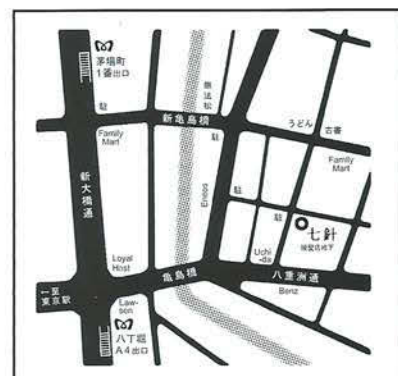

船橋市二和東 6-2-33

ダンスの犬 ALL IS FULL 深谷正子

TEL:047-447-0073 FAX:047-447-6035

mail: masako.fukaya@gmail.com

●今回の会場は大変狭いため、入場人数に限りがございます。

お手数ですが、ご予約をお願い申し上げます。

七針 (ななはり)

東京都中央区新川 2-7-1 オリエンタルビル地下