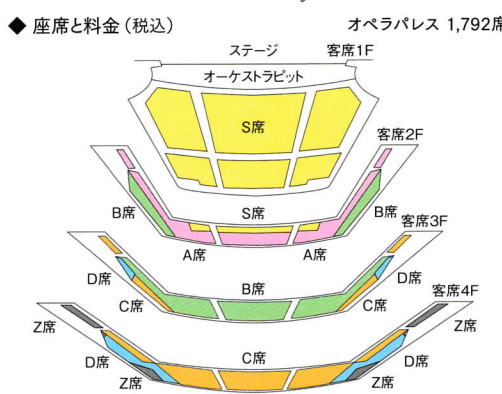

### <デジレ王子>

ワディム・ムンタギロフ  
(8日 2:00・11日 6:30)  
英国ロイヤル・バレエ・プリンシパル  
新国立劇場シーズン・ゲストダンサー

福岡 雄大  
(9日・16日 2:00)

菅野 英男  
(13日 2:00)

奥村 康祐  
(15日 2:00)

◆ 公演日程 2014.11 Nov

11/8	11/9	11/11	11/13	11/15	11/16
土 Sat	日 Sun	火 Tue	木 Thu	土 Sat	日 Sun
2:00	2:00	6:30	2:00	2:00	2:00

※予定上演時間 約3時間(休憩含む)  
※開場は開演の45分前です。開演後のご入場は制限させていただきます。  
※11月13日(木)、15日(土)は学校団体が入る予定です。

特設サイトはこちら [新国 眠れる森 検索](#)

※壁際、手摺近く、バルコニー、上層階の一部のお座席で舞台が見えにくい場合がございます。ご了承ください。また1階席前方のお座席ではダンサーの足元などが見えにくい場合がございますので、ご了承ください。