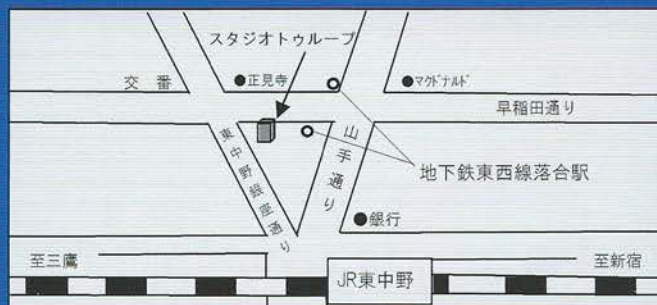

IKU Ballet Studio

「ヤッサイ〜ずのレシピ」

振付：大栗千和
出演：青木万奈 北川咲月 川島日菜
安部碧衣 佐々木瑠那 穴見佳乃子
鵜野真名

育麻咲美モダンバレエスタジオ

「蝶の道」

振付：育麻咲美
出演：南川 凜 鈴木絵菜 秋山萌子
増田莉子 太田瑞葵 清水理世
梶本歩美

中原なおみモダンバレエスクール

「月夜の夢」

振付：中原なおみ
出演：藤井愛佳 堀奥春菜 増田 凜
川崎莉瑚 天沼瑞葵

マリ・モダンバレエスタジオ

「こころのともだち」

振付：藤原悦子
出演：古谷みなみ

Modern Ballet choreozaurus

「star fish」

振付：矢作聡子
出演：佐々木里緒 関澤沙弥 仲丸萌々香

「pounding heart! ~ドキドキする♡」

振付：矢作聡子
出演：染谷陽向 熊川晴香

「からだのゆめ」

振付：矢作聡子
出演：佐々木里乃

「いまにも泣きだしそうな空の下で」

振付：矢作聡子
出演：佐々木里佳

愉衣マルチバレエスクール

「侵略」

振付：桑山幸子
出演：只野日向子 井元萌々香 窪田有世
小沼磨奈 藤田 愛 井元花乃

「小悪魔達の集会」

振付：桑山幸子
出演：窪田有世 小沼磨奈 藤田 愛

「旅立ち」

振付：桑山幸子
出演：只野日向子 井元萌々香

上演順未定。やむを得ない事情により内容等が変更になる
場合がございます。あらかじめご了承下さい。

公演詳細やDANCE BRUTの最新情報はこちら↓↓↓

【HP】 <http://www.5b.biglobe.ne.jp/~j-kono/>

【BLOG】 <http://troupe.at.webry.info/>

STAFF

照明 / 五十嵐正夫

写真 / 杉村友弘

協力 / 河野潤ダンスグループ

主催・制作 / DANCE BRUT

会場：スタジオトゥーループ

●JR総武線または地下鉄大江戸線

東中野駅下車 徒歩5分

●地下鉄東西線

落合駅下車 徒歩5分

チケット取扱い & お問い合わせ DANCE BRUT Tel&Fax 03(3367)4591 E-mail: j-konodt@msb.biglobe.ne.jp

<http://www.5b.biglobe.ne.jp/~j-kono/>

〒164-0003 中野区東中野3-16-14 コタニビル2Fスタジオトゥーループ内