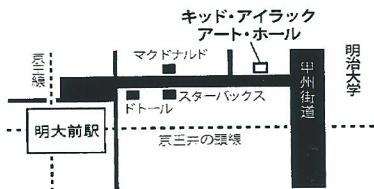

Cello & Dance Duo

森重靖宗 (cello) 木村由 (dance)

2014/8/10 (sun) 14:30 open 15:00 start ¥1,500

キッド・アイラック・アートホール 5F ギャラリー

KID AILACK Gallery <http://www.kidailack.co.jp/>

京王線・井の頭線明大前駅より徒歩3分

東京都世田谷区松原 2-43-11 tel 03-3322-5564