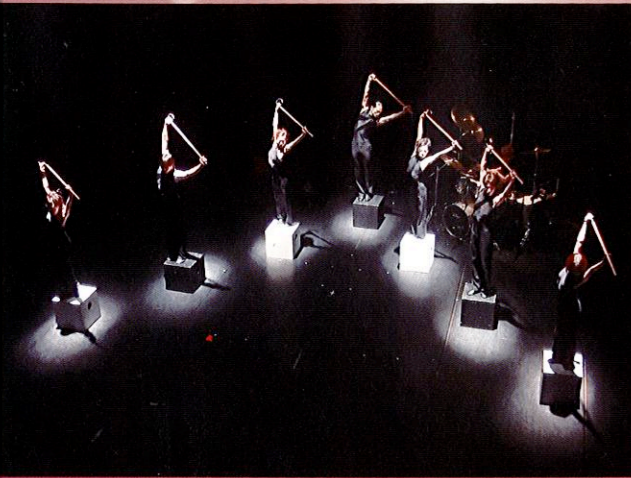

CNプレイガイド 0570-08-9999 <http://cnplayguide.com/>

プレミアム席(指定席)

7,000円

一般自由席 5,000円

第一部

選抜されたDANCERとMUSICIANたちがスピードと迫力、そして遊び心たっぷりに魅せるダンスの世界！

BEAT GENERATION

MUSICIAN ● SARO / 群青 / タツル / ササキアキラ / NATA