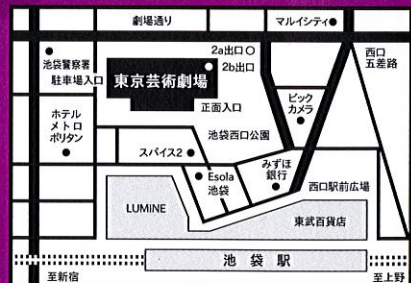

男性14人のダンサー達が織り成す
魅惑のステージ、
貴方を誘惑する
必見のダンス・パフォーマンス
『DANCE SYMPHONY』

2013年のテーマは

- Beautiful -

2007年、2010年と上演を重ね、圧倒的なパフォーマンスで観客を魅了した「DANCE SYMPHONY」が、2013年3月、東京芸術劇場にて三度新たに魅惑! プレリユードに始まり、第一楽章・第二楽章・第三楽章・第四楽章と展開し、フィナーレまでヴィジュアル感豊かに駆け抜けるストーリー性豊かな舞台構成、本格的実力に裏打ちされた14人の男性ダンサーが、ステージ上に“夢”と“華”と“技”を携えて、僕も華やかに貴方を魅了する!

TOKYO SCHEDULE

2013.3.27 [WED] → 31 [SUN]

3月	27 WED	28 THU	29 FRI	30 SAT	31 SUN
14:00			*	*	*
18:00			*	*	*
19:00	*	*	*		

料金: S席 ¥8,500 A席 ¥6,500

全席指定・税込
3歳以上有料

- キョードー東京 | 03-3498-9999(平日12:00~18:00 土日祝10:00~18:00) <http://kyodotokyo.com>
- 電子チケットびあ | 0570-02-9999(コード:424-559) <http://pia.jp/t/>
- ローソンチケット | 0570-084-003(ロード:33100) 0570-000-407(オペレータ) <http://l-tile.com/>
- CNプレイガイド | 0570-08-9999 <http://www.cnplayguide.com/>
- イープラス <http://eplus.jp>