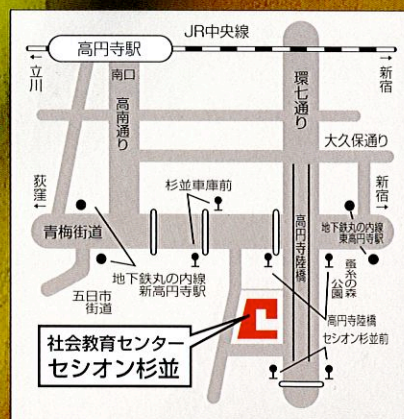

杉並洋舞連盟事務局

Tel・Fax 03-3391-6519 (島田)

東京都杉並区梅里1-22-32
TEL.03-3317-6621 (社会教育センター)

【交通ご案内】

- 地下鉄丸の内線
東高円寺駅下車徒歩5分 / 新高円寺駅下車徒歩7分
- JR中央線
高円寺駅南口下車徒歩15分
- 関東バス (中野⇄五日市営業所・吉祥寺)
杉並車庫前下車徒歩5分
- 都営・京王バス (阿佐ヶ谷⇄渋谷)
セッション杉並前下車徒歩2分
- 関東バス・京王バス (永福町⇄高円寺)
新高円寺駅下車徒歩7分