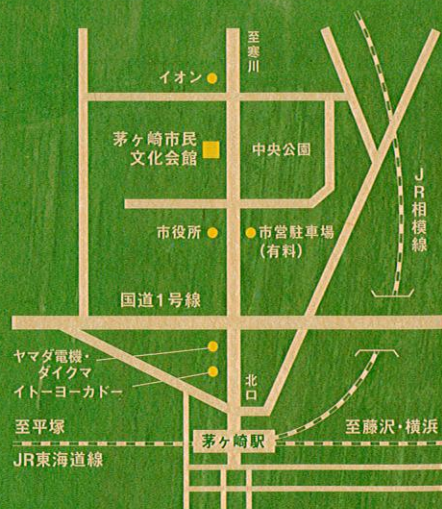

主催: 茅ヶ崎市民文化・スポーツ振興財団

助成: 公益財団法人セゾン文化財団

茅ヶ崎市民文化会館

●JR東海道線・湘南新宿ライン・相模線茅ヶ崎駅北口より徒歩8分
●周辺道路混雑のため、なるべく公共交通機関をご利用ください。