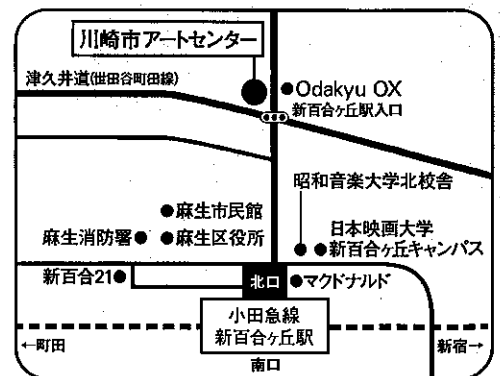

小田急線「新百合ヶ丘駅」北口徒歩3分