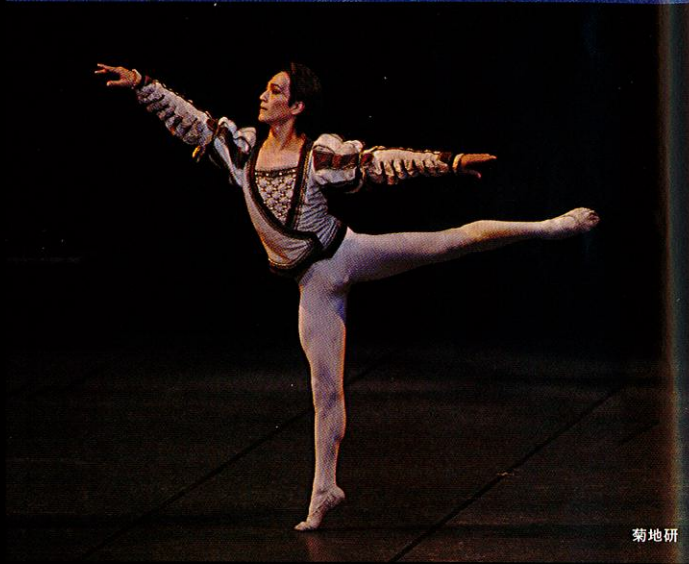

Swan Lake 白鳥の湖

(全4幕)

牧阿佐美バレエ団 上演時間3時間(休憩含)

会場:ゆうぽうとホール

壮麗な舞台装置と美しい衣裳、ドラマティックな演出によって

詩的な情景が繰り広げられる「白鳥の湖」。

ハリウッド映画で活躍するポップ・リングウッドが装置/衣裳デザインに参加し、

美しい物語世界を創り上げます。白鳥たちの群舞の迫力は高水準を誇る

牧阿佐美バレエ団ならではの、さらに個性あふれるソリスト達の珠玉の踊りが

次々と展開し、悲恋のドラマはクライマックスを迎えます。

伝統に磨かれた古典作品の魅力をお楽しみください。

6月15日(土) 18:00~

6月16日(日) 14:30~

【主な出演者】吉岡まな美 / 茂田絵美子 / 久保菜莉恵 / 米澤真弓 / 日高有梨 / 笠井裕子 / 奥田さやか / 小橋美矢子 / 竹下陽子 / 加藤裕美 / 坂本春香 / 坂梨仁美 / 織山万梨子 / 中川郁 / 森田健太郎 / 逸見智彦 / 保坂アントン / 塚田渉 / 今勇也 / 清瀧千晴 / 中家正博 / 坂爪智栄 / 細野生 / 石田亮一 / 上原大也 / 濱田雄牙 / ほかに牧阿佐美バレエ団

チケット料金(税込)

●S席10,000円・A席8,000円・B席6,000円・C席4,000円

●A席3枚セット券18,000円

チケット取扱

●牧阿佐美バレエ団公演事務局 Tel:03-6276-3451 <http://ambt.jp>
(10:00~18:00土日祝休)

●チケットぴあ Tel:0570-02-9999 ●イープラス <http://eplus.jp/>

●ローソンチケットTel:0570-000-407

*4歳未満のお子様のご入場はご遠慮ください。お子様も一人一枚チケットをお求めください。

*やむを得ない事情により出演者等が変更になる場合がございます。予めご了承ください。

*公演中止を除き、チケットの変更および払い戻しはいたしません。

■ゆうぽうとホールへ電車でお越しの方
・東急池上線「大崎広小路駅」徒歩約1分
・JR・都営地下鉄「五反田駅」西口徒歩約5分

青山季可

京常侑一龍