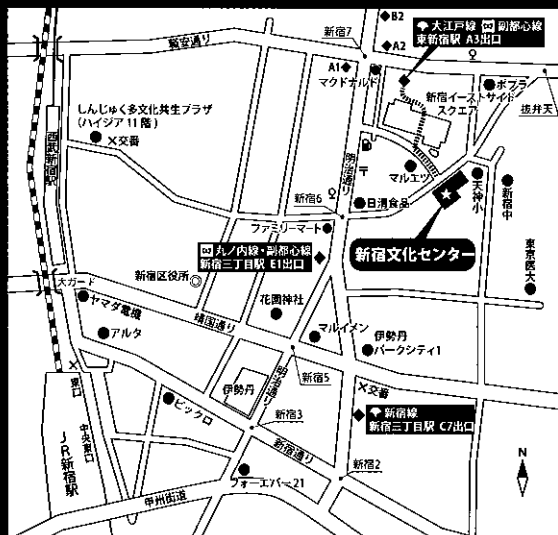

TICKET

SS席11,000円 / S席9,000円 / A席7,000円 / B席4,000円

チケット取扱

- Confetti [WEB] <http://confetti-web.com> [TEL] 0120-240-540 (平日10~18時)
(カンフェティ)
- チケットぴあ [WEB] pia.jp/t [TEL] 0570-02-9999 [PCコード] 425-062
- e+イープラス [WEB] <http://eplus.jp/> (PC・携帯)

BALLET

Gala 2013

3月2日[土] | 18:30開場
 19:00開演
 新宿文化センター大ホール

- JR・京王線・小田急線/新宿駅東口 徒歩15分
- 西武新宿線/西武新宿駅 徒歩14分
- 地下鉄
 都営大江戸線・東京メトロ副都心線/東新宿駅 A3出口より徒歩5分
 東京メトロ丸の内線・副都心線/新宿三丁目駅 E1出口より徒歩7分
 都営新宿線/新宿三丁目駅 C7出口より徒歩 10分
- 都営バス
 早77:新宿駅西口=早稲田「日清食品前」バス停下車
 池86:渋谷駅東口=東池袋四丁目「日清食品前」バス停下車
 宿74:新宿駅西口=東京女子医大「日清食品前」バス停下車
 宿75:新宿駅西口=東京女子医大・三宅坂「新宿文化センター入口」バス停下車
 高71:高田馬場駅=九段下「新宿文化センター入口」バス停下車