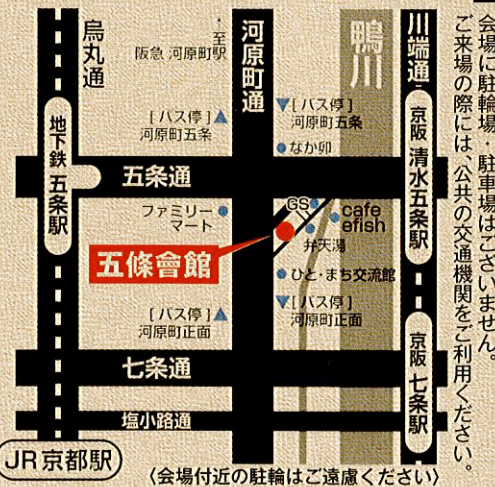

美術 山本ミノ

衣装 海野量子

平川幸子 (Aether chouten)

照明 塩見結莉耶

音響 堂岡俊弘

舞台 川井洋明

統括 岩村原太

写真記録 三村博史

映像記録 Christopher Fyman

映像編集 Andy Couzens

制作 舞踏カンパニー

今貂子+倚羅座

舞踏、いままでの50年、これからの50年

情報科学芸術大学院大学教授 舞踊美学 小林昌廣

ある表現が50年継続されていたら、それでは「伝統」とか「古典」と呼んでもいいのではないかと。古くさいものと捉えるのではなく、品格をもったものとして理解すべきなのだ。土方巽が暗黒舞踏を創始したのは、1959年に発表された「禁色」のこと。だから、舞踏はすでに半世紀の風格を有している。この50年で世界も人間もずいぶん変わっただろう。だが、舞踏という数奇な表現に対する感覚はあまり変化していない。それは「見たこともない肉体に対する驚き」というものである。哲学は「驚き」から始まると言われて久しいが、生活に密着しない机上の知識である。

舞踏は、肉体と精神の拮抗から生み出され、現実を踏み越え、変化をもたらす。概念を打ち破り、わたしを新しくするものである。見えないものの奥底から、破格の美を、汲み出せ。 今貂子

1980年〜1994年、舞踏集団「白虎」に参加。国内及び海外公演(13か国、16都市)に出演。2000年、ワークショップを母胎に、舞踏カンパニー「今貂子+倚羅座」結成。2005年、今貂子+倚羅座ヨーロッパ公演ツアー。2007年より、京都・五條會館にて五條《妹の力》シリーズ開始。カンパニー作品「たからづくし」「鯉つかみ」「孔雀船」「月世界」花(はな)軍(いくさ)(平成24年度文化庁芸術祭参加)を発表。開いている。

〈受付開始・開場は各回の30分前です〉

日時 2013年10月5日(土)19:00・6日(日)15:00

料金 一般：前売2500円・当日3000円
学生&ユース：前売2000円・当日2500円 ※要証明証
(25歳以下)

着物割：100円引 グループ割(5名様以上のご予約)：100円引

会場 五條會館 Gojo-Kaikan
京都市下京区西高瀬川筋五条下ル 平居町61 公演当日のお問合せ 090-7098-2869 (受付)

アクセス ●京都市営地下鉄「五条駅」より徒歩20分 ●JR「京都駅」より徒歩20分 ●阪急電車「河原町駅」より南へ徒歩25分 ●京阪電車「清水五条駅」より徒歩15分 ●京都市バス4・17・205系統「河原町五条」または「河原町正面」より徒歩5分

チケットご予約お問合せ ■今貂子+倚羅座事務所 Tel/Fax: 075-748-6778 携帯: 090-7098-2869 E-mail: ima_kiraza@yahoo.co.jp

①お名前 ②ご連絡先 ③ご来場日時 ④券種(一般/学生&ユース) ⑤枚数をお知らせください

■JCDNダンスリザーブ http://dance.jdcn.org/

主催：舞踏カンパニー今貂子+倚羅座 後援：京都府 京都新聞社 京都新聞 COM 協力：認定NPO法人京都藝際交流協会 有限会社楽楓堂 制作協力：アトリエ劇研

今貂子舞踏研究所

からだと出会う 舞踏ワークショップ
一般・初心者の方のご参加、歓迎いたします

お問合せ

Tel/Fax: 075-748-6778 * 携帯: 090-7098-2869
E-mail: ima-kira@moon.sannet.ne.jp