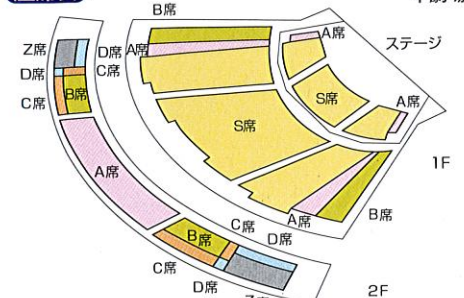

### 公演日程

託児室利用可能日

2013年 1月 Jan.	24 木 Thu	25 金 Fri	26 土 Sat	26 土 Sat	27 日 Sun
開演時間	7:00	7:00	2:00	7:00	2:00

※予定上演時間 約2時間10分 (休憩含む)  
 ※開場は開演の45分前です。開演後のご入場は制限させていただきます。

### 座席表

中劇場

※壁際・手摺の近く、バルコニー、上層階の一部のお座席で、舞台が見えにくい場合がございます。ご了承ください。

### ◎チケット料金(税込)

S席 10,500円	A席 8,400円	B席 6,300円
C席 4,200円	D席 3,150円	Z席 1,500円