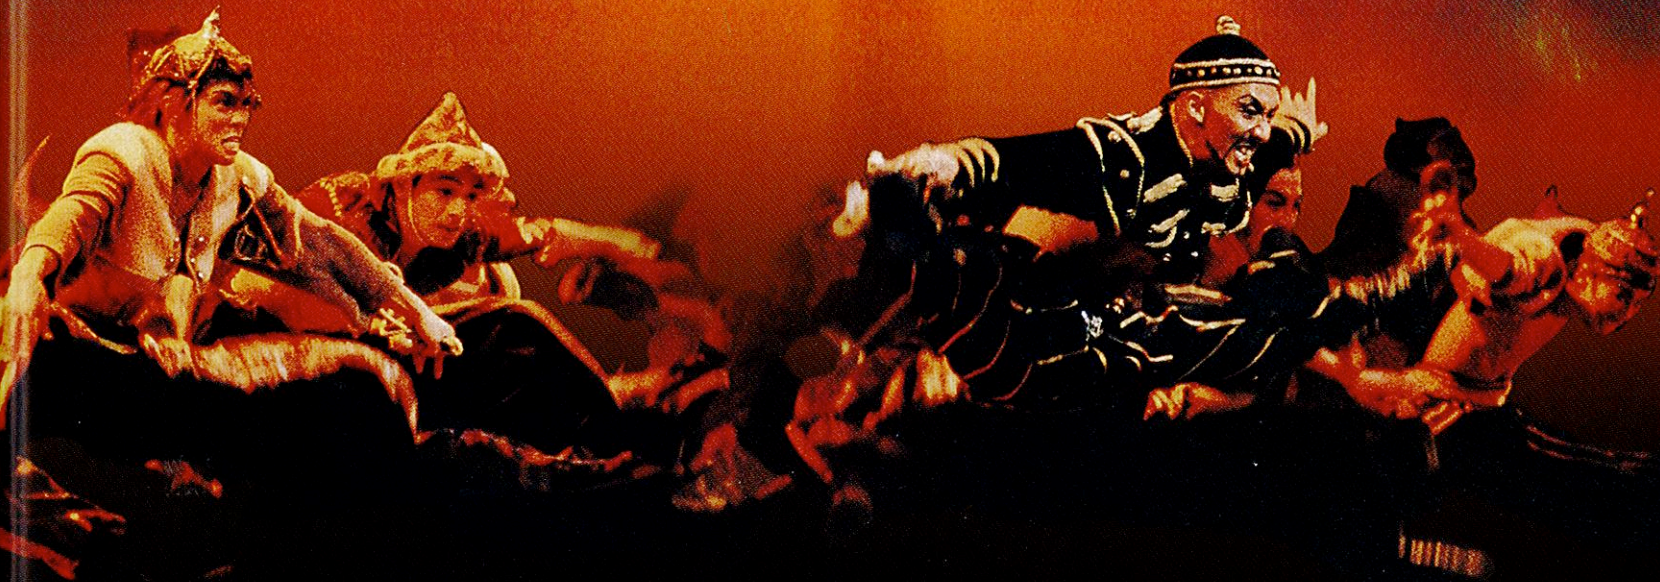

創立35周年記念

'13 佐々木美智子バレエ団公演

「バフチサライの泉」

[全幕]

ボリス・アサフィエフ作曲

2013.9.6(金) 兵庫県立芸術文化センター 大ホール ■開演/PM.6:30

□主催/佐々木美智子バレエ団 □後援/公益社団法人 日本バレエ協会 関西支部 芸術文化振興基金助成事業

バフチサライの泉

— 来年度公演のご案内 —

2014年8月9日(土) 八尾プリズムホール

「ジゼル」全幕

演出・振付 篠原 聖一