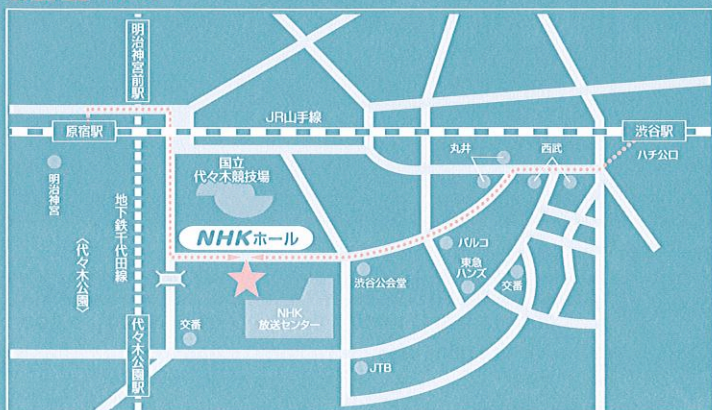

MAP (地図)

〒150-8001 東京都渋谷区神南2-2-2