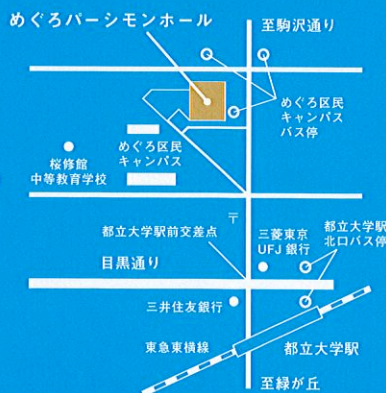

JYU HORIUCHI BALLET PROJECT

堀内 充 バレエプロジェクト <http://j-ballet-project.com/balletcollection.html>