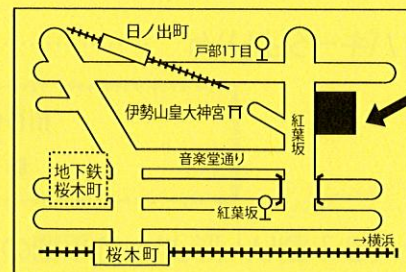

県立音楽堂
(県立図書館・青少年センターとなり)

県立音楽堂 TEL: 045-263-2567

- JR・市営地下鉄の桜木町駅から徒歩10分
- 京浜急行日ノ出町駅から徒歩15分

※有料駐車場がございますが、台数に限りがありますので、車でのご来場は出来るだけお控え下さい。

〈チケットの問合わせ〉

各出演団体・協会事務所 TEL 045-502-1210