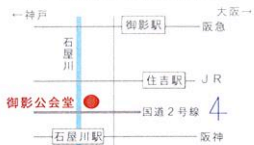

OMAYUMI

2013. 3.20 水祝

はじまりは黄昏——

神戸市御影公会堂 3F

神戸市東灘区御影石町 4-4-1

問:090 8146 6882 浜田真由美

photo Teru Suzuki