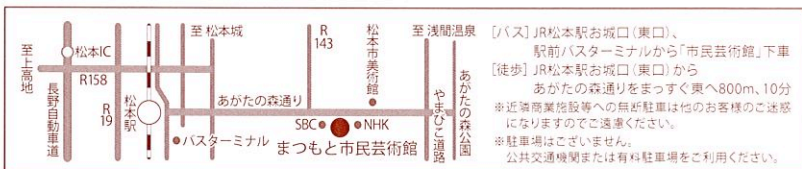

初となる松本公演のために、これまでの作品群よりダイジェストを再構築した新作をお届けします。踊り手たちは内なる感情のすべてを舞い、フラメンコの真髄に迫ります。“本物の情熱”を感じてください。

ARTE Y SOLERA — 鍵田真由美・佐藤浩希フラメンコ舞踊団 —

1998年結成。鍵田真由美、佐藤浩希を中心に、フラメンコだけでなくバレエ、ジャズダンス、社交ダンスなど様々な分野で鍛え抜かれた才能が集結。団員の中から多くの新人賞受賞者を輩出、各自がソリストとしても活躍している。2004年、2005年、2013年と三度にわたるスペイン公演では地元紙の一面を飾るなど、その実力はスペインでも高く評価されている。

2001年、阿木燿子プロデュース・作詞、宇崎竜童音楽監修・作曲の

『FLAMENCO曾根崎心中』で文化庁芸術祭優秀賞を受賞。2004年『ARTE Y SOLERA 歓喜』で文化庁芸術祭大賞を受賞。

舞台だけでなく、映画『東京タワー』、2012年NHK大河ドラマ『平清盛』オープニング映像等での振付・出演など、TVやイベントと活躍の場は幅広い。ARTE Y SOLERAは、フラメンコの精神性を兼ね備えつつ、既成概念にとらわれない自由な発想で精力的な活動を繰り返している。

2013年 **6月21日** **金** 19:00開演 (18:30開場) **主ホール**

チケット発売中 | 料金[全席指定] 一般 5,500円 / U-25 4,000円 (要学生証提示)

[主催] 一般財団法人 松本市芸術文化振興財団 [後援] 松本市・松本市教育委員会 [企画制作] f-square

■ プレイガイド：まつもと市民芸術館チケットセンター (営業時間/10:00~18:00)

- ① 窓口 … まつもと市民芸術館
- ② 電話 … 0263-33-2200
- ③ PC … <http://www.mpac.jp/> (要事前会員登録)

※未就学児のご入場はご遠慮いただきます。
※車椅子または補助犬を伴ってご来場される方は、チケット購入時にまつもと市民芸術館までお知らせください。

■ 託児サービスのご案内 | 有料・要予約 | 生後6ヶ月から未就学児まで

チケットをご購入の上、6月14日(日)までに「イベント託児 Mothers」にお申し込みください。

☎0120-788-222 (営業時間/平日10:00~12:00、13:00~17:00)

※定員に達した場合、早めに締め切る場合もございます。

まつもと市民・芸術館
Matsumoto Performing Arts Centre

〒390-0815 松本市深志3丁目10番1号
Phone: 0263-33-3800 E-mail: mpac@mpac.jp
F a x: 0263-33-3830 URL: <http://www.mpac.jp>