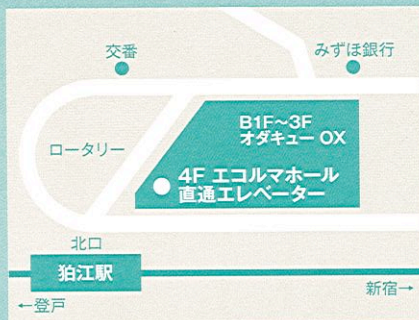

Soirée Brillante

ソワレ・ブリアント ~輝けるタベ~ 第5回公演
2013.4.13^[土] 14^[日] 16:30開演 (16:00開場) 狛江エコルマホール

お客様へお願い

- 上演中のビデオ撮影、写真撮影、携帯電話のご使用は固くお断りいたします。
- 客席での飲食はご遠慮ください。
- 楽屋へのご面会は終演後にお願いいたします。
- 出演者への差し入れ等は受付にてお預かりいたします。

会場 狛江エコルマホール

狛江市元和泉1-2-1 4F

交通/小田急線 狛江駅北口下車すぐ(新宿駅より約25分)

*当日のお車でのご来場はご遠慮ください