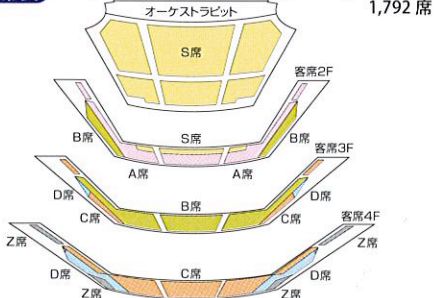

座席表

※壁際・手摺の近く、バルコニー、上層階の一部のお座席で、舞台が見えにくい場合がございます。ご了承ください。

◎チケット料金(税込)

S席	10,500円	A席	8,400円	B席	6,300円
C席	4,200円	D席	3,150円	Z席	1,500円