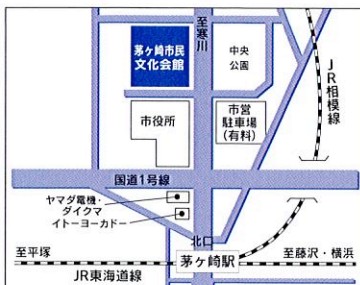

(文化会館での電話予約は5月30日(水)午前9時より受付)

公演のご案内
7月27日(金)~29日(日) 新国立劇場 TEL:03-5352-9999
8月11日(土) 兵庫県立芸術文化センター TEL:0798-68-0255
19日(日) 柏崎市文化会館アルフォーレ TEL:0257-21-0010
26日(日) サンポートホール高松 TEL:087-825-5010

チケット・お問い合わせ

茅ヶ崎市民文化会館
TEL:0467-85-1123