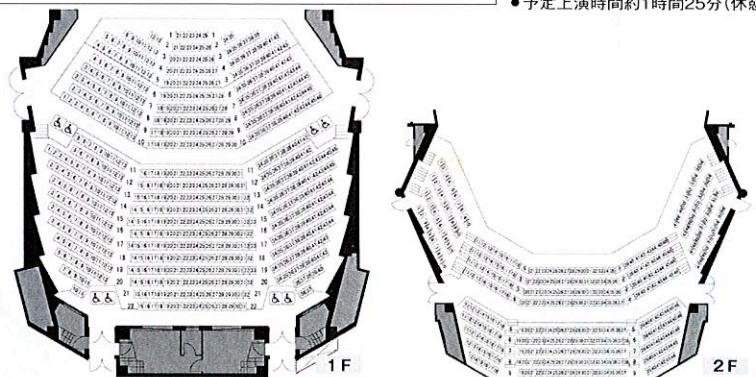

柏崎市文化会館
アルフォーレ

〒945-0054 新潟県柏崎市日石町4番32号 TEL0257-21-0010
休館日:毎週火曜日