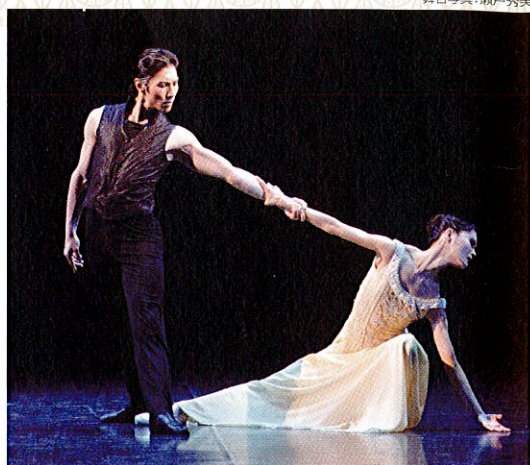

美しくも狂おしい名作の再演。あの熱狂を再び!

ロシアの文豪トルストイの有名な同名小説を、ロシア・バレエ界の鬼才と謳われるボリス・エイフマンがバレエ化した『アンナ・カレリーナ』。エイフマン特有の人物の内面を鋭く抉り出すような深い表現と、身体表現の可能性をつきつめた高度なテクニックを、新国立劇場バレエ団は2010年の初上演で披露しました。さらに表現力、テクニックとも磨きのかかったダンサーたちによって深みを増したステージをどうぞお見逃しなく!

ものがたり
伯爵夫人であるアンナ・カレリーナは、陸軍士官のヴロンスキーと出会う。夫と子供のあるアンナに一目ぼれしたヴロンスキーの情熱をアンナは避けようとするが、いつしか恋に落ちてしまう。やがてアンナとヴロンスキーは郊外で暮らし始める。幸せの絶頂にある二人。しかし、世間の目はアンナに冷たく注がれ、次第に居場所を失っていく。

アンナ Anna			カレリーナ Karenin		
厚木三杏 Atsugi Mia (16日・20日)	ニーナ・ズミエヴェツ Nina Zmievets (17日 2:00-18日) [ボリス・エイフマンバレエ劇場]	長田佳世 Nagata Kayo (17日 7:00)	山本隆之 Yamamoto Ryuji (16日・20日)	オレグ・マルコフ Oleg Markov (17日 2:00-18日) [ボリス・エイフマンバレエ劇場]	福岡雄大 Fukuoka Yudai (17日 7:00)

ヴロンスキー Vronsky		
貝川鐵夫 Kaikawa Tetsuo (16日・20日)	オレグ・ガビシエフ Oleg Gabyshev (17日 2:00-18日) [ボリス・エイフマンバレエ劇場]	厚地康雄 Atsugi Yasuo (17日 7:00)

台本・振付: ボリス・エイフマン
Libretto/Choreography: Boris Eifman
現代演劇界の第一人者であり、 Санктペテルブルグ国立アカデミー・バレエ劇場を創設、同劇場現芸術監督。77年、レニングラード・ノーヴィ・バレエ団《現ボリス・エイフマン・ Санктペテルブルグ国立アカデミー・バレエ劇場》を設立し、初期の『二声』(アラ・オシベンコ出演)『ブーメラン』などは強烈な反響をよんだ。これまでに制作した作品は約50本にものぼり、世界の古典文学をテーマにしたバレエ『白痴』、『かもめ』などは文化界に一大センセーションを巻き起こしている。現在、エイフマンが率いる劇場は人気を博し、世界的な名声を得ているエイフマンは長年にわたる演出活動において数々の賞及び称号を授与されている。