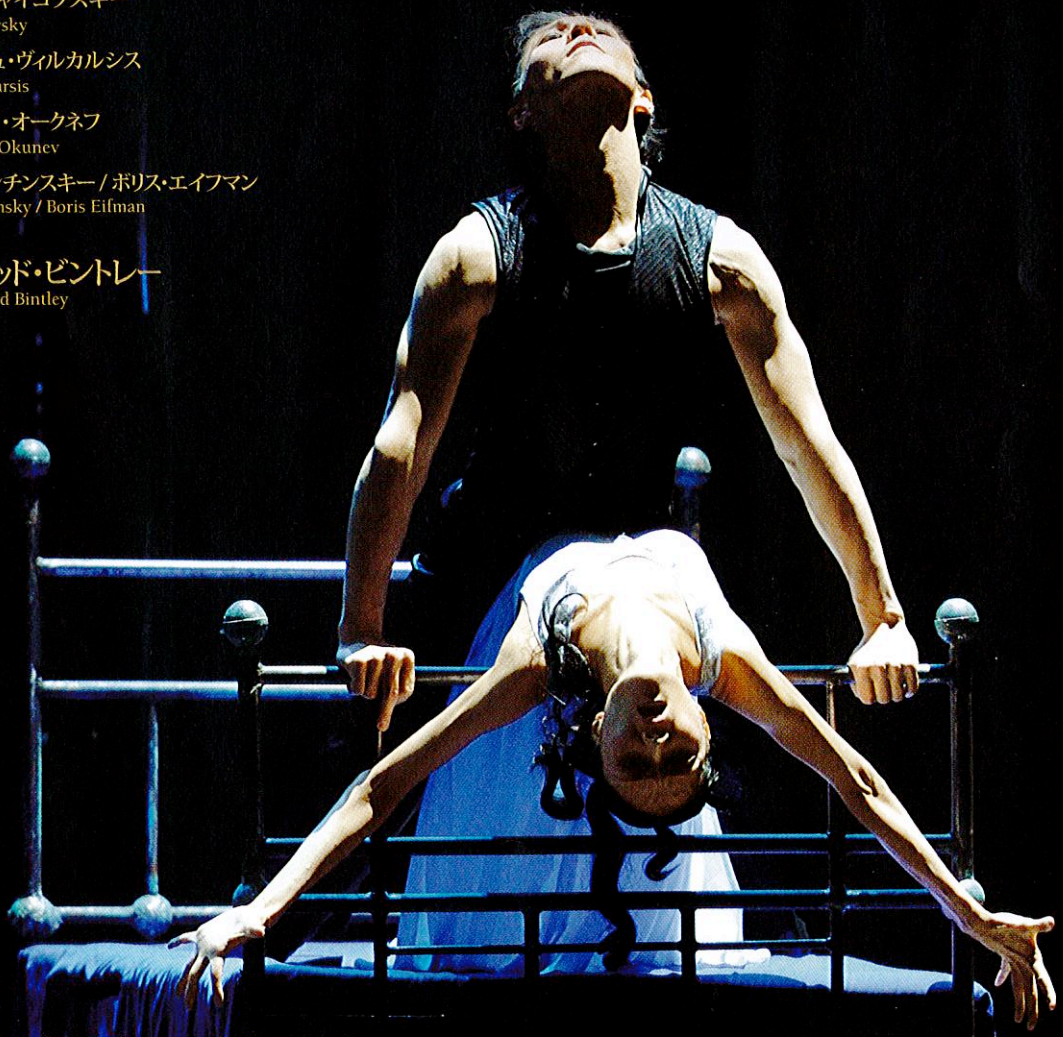

アナ・カレニナ

Boris Eifman's
Anna Karenina

台本・振付:ボリス・エイフマン
Libretto/Choreography: Boris Eifman

音楽:ピョートル・チャイコフスキー
Music: Pyotr Tchaikovsky

装置:マルティニシュ・ヴィルカルシス
Scenery: Martins Vilksaris

衣裳:ヴァチスラフ・オークネフ
Costume: Vyacheslav Okunev

照明:グレブ・フィリチンスキー / ボリス・エイフマン
Lighting: Gleb Filshinsky / Boris Eifman

芸術監督:デヴィッド・ビントレイ
Artistic Director: David Bintley

2012.
3.16 (金) 7:00
17 (土) 2:00
7:00
18 (日) 2:00
20 (火・祝) 2:00

新国立劇場
NEW NATIONAL THEATRE TOKYO
中劇場 PLAYHOUSE

2011 / 2012 シーズン・特別支援企業グループ

◆ 住友化学 人 TBS TOYOTA ぴあ

シリーズ協賛: KAO

チケット料金(税込):
S席 10,500円 / A席 8,400円 / B席 6,300円
C席 4,200円 / D席 3,150円

ボックスオフィス 03-5352-9999
<http://www.nmtt.jac.go.jp/ballet/>