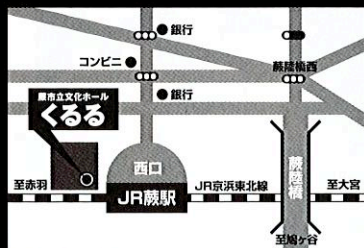

PIANO / 阿部篤志

JAZZ を原点に様々なジャンルで活躍中。森山開次ツアー 2010『翼』音楽担当の他、池袋芸術劇場主催『チーホフ!?』音楽監督、雅楽師・東儀秀樹の 2011 年ツアー監督他をつとめる。

■主催 / お問い合わせ

蕨市立 文化ホールくるる

〒335-0004 埼玉県蕨市中央 1-23-8

TEL 048-446-8311

<http://warabi-fmpc.or.jp/kururu/> 蕨くるる | 検索

●JR 東京より 28 分 ●JR 池袋駅より 22 分
●JR 大宮より 15 分

※駐車場はありません。 ※未就学児童の入場はご遠慮ください。