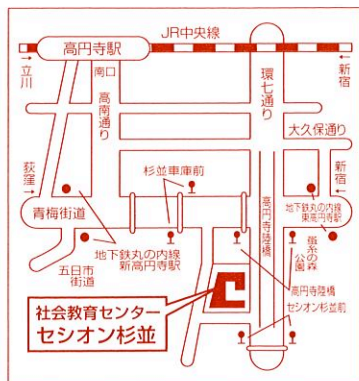

杉並洋舞連盟

会員名簿
(50音順)

泉田千種	伊藤孝子	上野麻子	沖田美延
大高純子	太田阿佐枝	川崎みゆき	川路真瑳
川原あけ未	川上桂	熊生貴	栗原佐代子
河野潤	近藤郁子	佐藤玲子	執行伸宜
島田啓子	鹿野裕子	高橋千江子	竹内あけみ
田中りゑ	竹村優子	高頂/TAKANE	綱島郁子
登坂和弘	永井京子	橋本陽子	橋本久美子
萩原利恵子	平多武於	平多結花	広瀬万弥子
古田祐子	保志克巳	増澤浩美	牧野洋子
森田みゆき	山本岳人	山本さくら	吉安治子
吉田容子	脇坂知子	脇坂紀子	渡辺碧

■ 公演のお知らせ ■

杉並洋舞連盟第23回公演 創作舞踊 & バレエ

プログラム

『Short Cut』 振付=河野 潤

『CLUB-S 2013』 振付=高頂/TAKANE

『眠れる森の美女』より 第3幕
再振付=綱島郁子 監修=執行伸宜

2013年3月23日(土)・24日(日) 2回公演
セシオン杉並 [全席指定 4,000円]

お問い合わせ ● 杉並洋舞連盟事務局 Tel・Fax (03) 3391-6519

会場ご案内

セシオン杉並

(杉並区梅里1-22-32 TEL.03-3317-6621)

● 交通

地下鉄丸の内線

新高円寺駅下車7分/東高円寺駅下車5分

関東バス

杉並車庫前下車5分

都営・京王バス

渋谷行・高円寺陸橋下車2分

阿佐ヶ谷行・セシオン杉並前下車2分

●お車でのご来場は、ご注意ください。

● スタッフ ●

照明/上川真由美 音響/向井浩二 舞台監督/清水美輝 アナウンス/岡崎里美

第62回杉並区総合文化祭 洋舞フェスティバル

2012年10月21日(日)

開演5:00PM (開場4:30)

会場 ● セシオン杉並

共催=杉並区/杉並区教育委員会/杉並区文化団体連合会

企画制作=杉並洋舞連盟 事業部